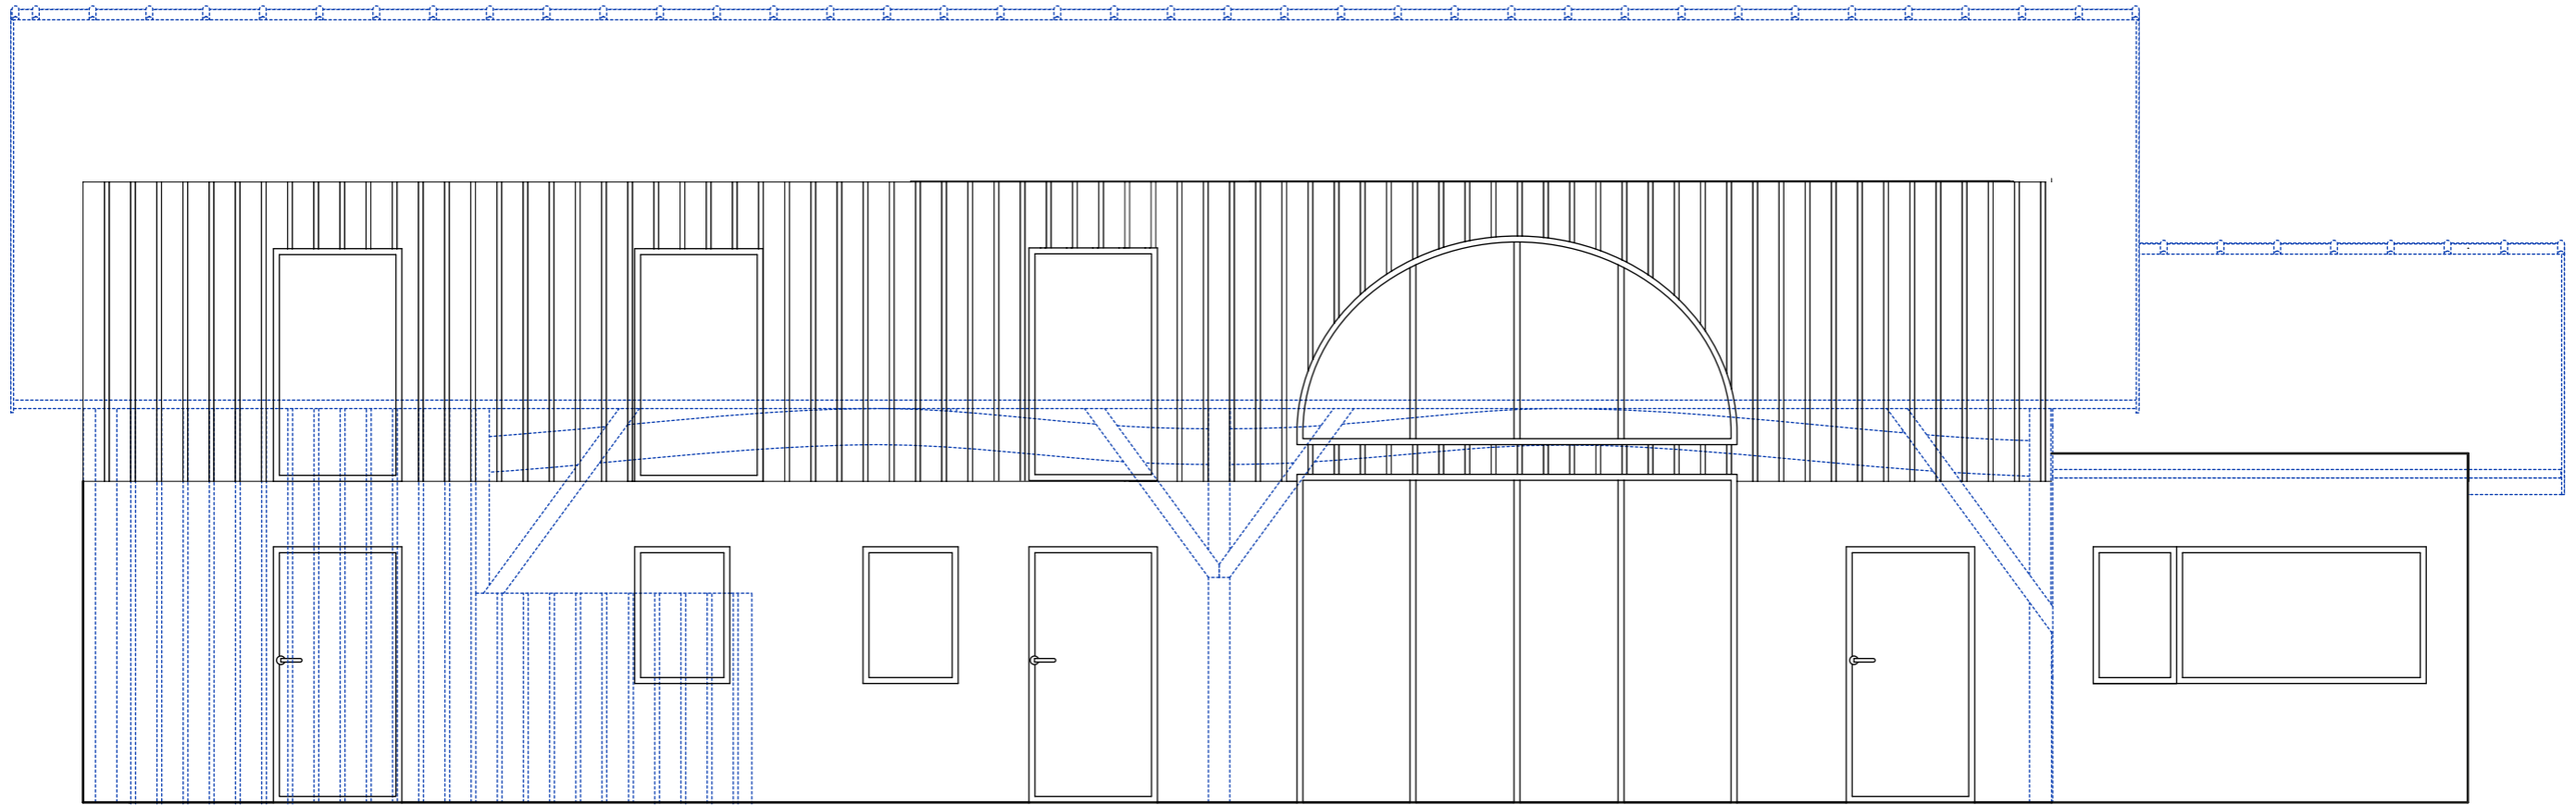

Façade PC / SUD-OUEST

160.00 | 108.00 | 175.00 | 108.00 | 175.00 | 108.00  
 195.00 | 195.00 | 195.00 | 195.00 | 195.00 | 195.00

160.00 | 108.00 | 190.00 | 80.00 | 120.00 | 80.00 | 60.00 | 108.00 | 116.00 | 97.50 | 370.00 | 90.00 | 108.00 | 100.00 | 70.00 | 280.00 | 35.00  
 215.00 | 115.00 | 115.00 | 215.00 | 275.00 | 215.00 | 115.00  
 2005.00

160.08 | 108.00 | 195.77 | 108.00 | 184.40 | 108.00 | 156.44 | 370.00

195.68 | 55.06 | 215.00 | 115.00 | 115.00 | 115.00 | 70.00 | 210.00 | 115.00

160.08 | 108.00 | 176.98 | 80.00 | 130.77 | 80.00 | 59.54 | 108.00 | 117.32 | 370.00 | 91.84 | 108.00 | 99.66 | 280.00

Façade PC Côtes / SUD-OUEST

Façade PC / NORD-EST

Façade PC / SUD-EST et NORD-OUEST

PC Perspective / SUD-OUEST

PC Perspective / NORD-EST

PC Perspective / SUD-OUEST

Surface  $\approx 43,7\text{m}^2$   
sans ouvertures =  $23,36\text{m}^2$

Enduit / intérieur SUD-OUEST

Enduit / intérieur

Plans et surfaces / RDC

Plans et surfaces / ETAGE

Vide sur séjour

- Interrupteur
- ⊗ Plafonnier
- ⊗ Spot
- △ Applique
- ⊕ Prise
- ⊖ USB
- ⊞ Ethernet

Plan électricité / Etages