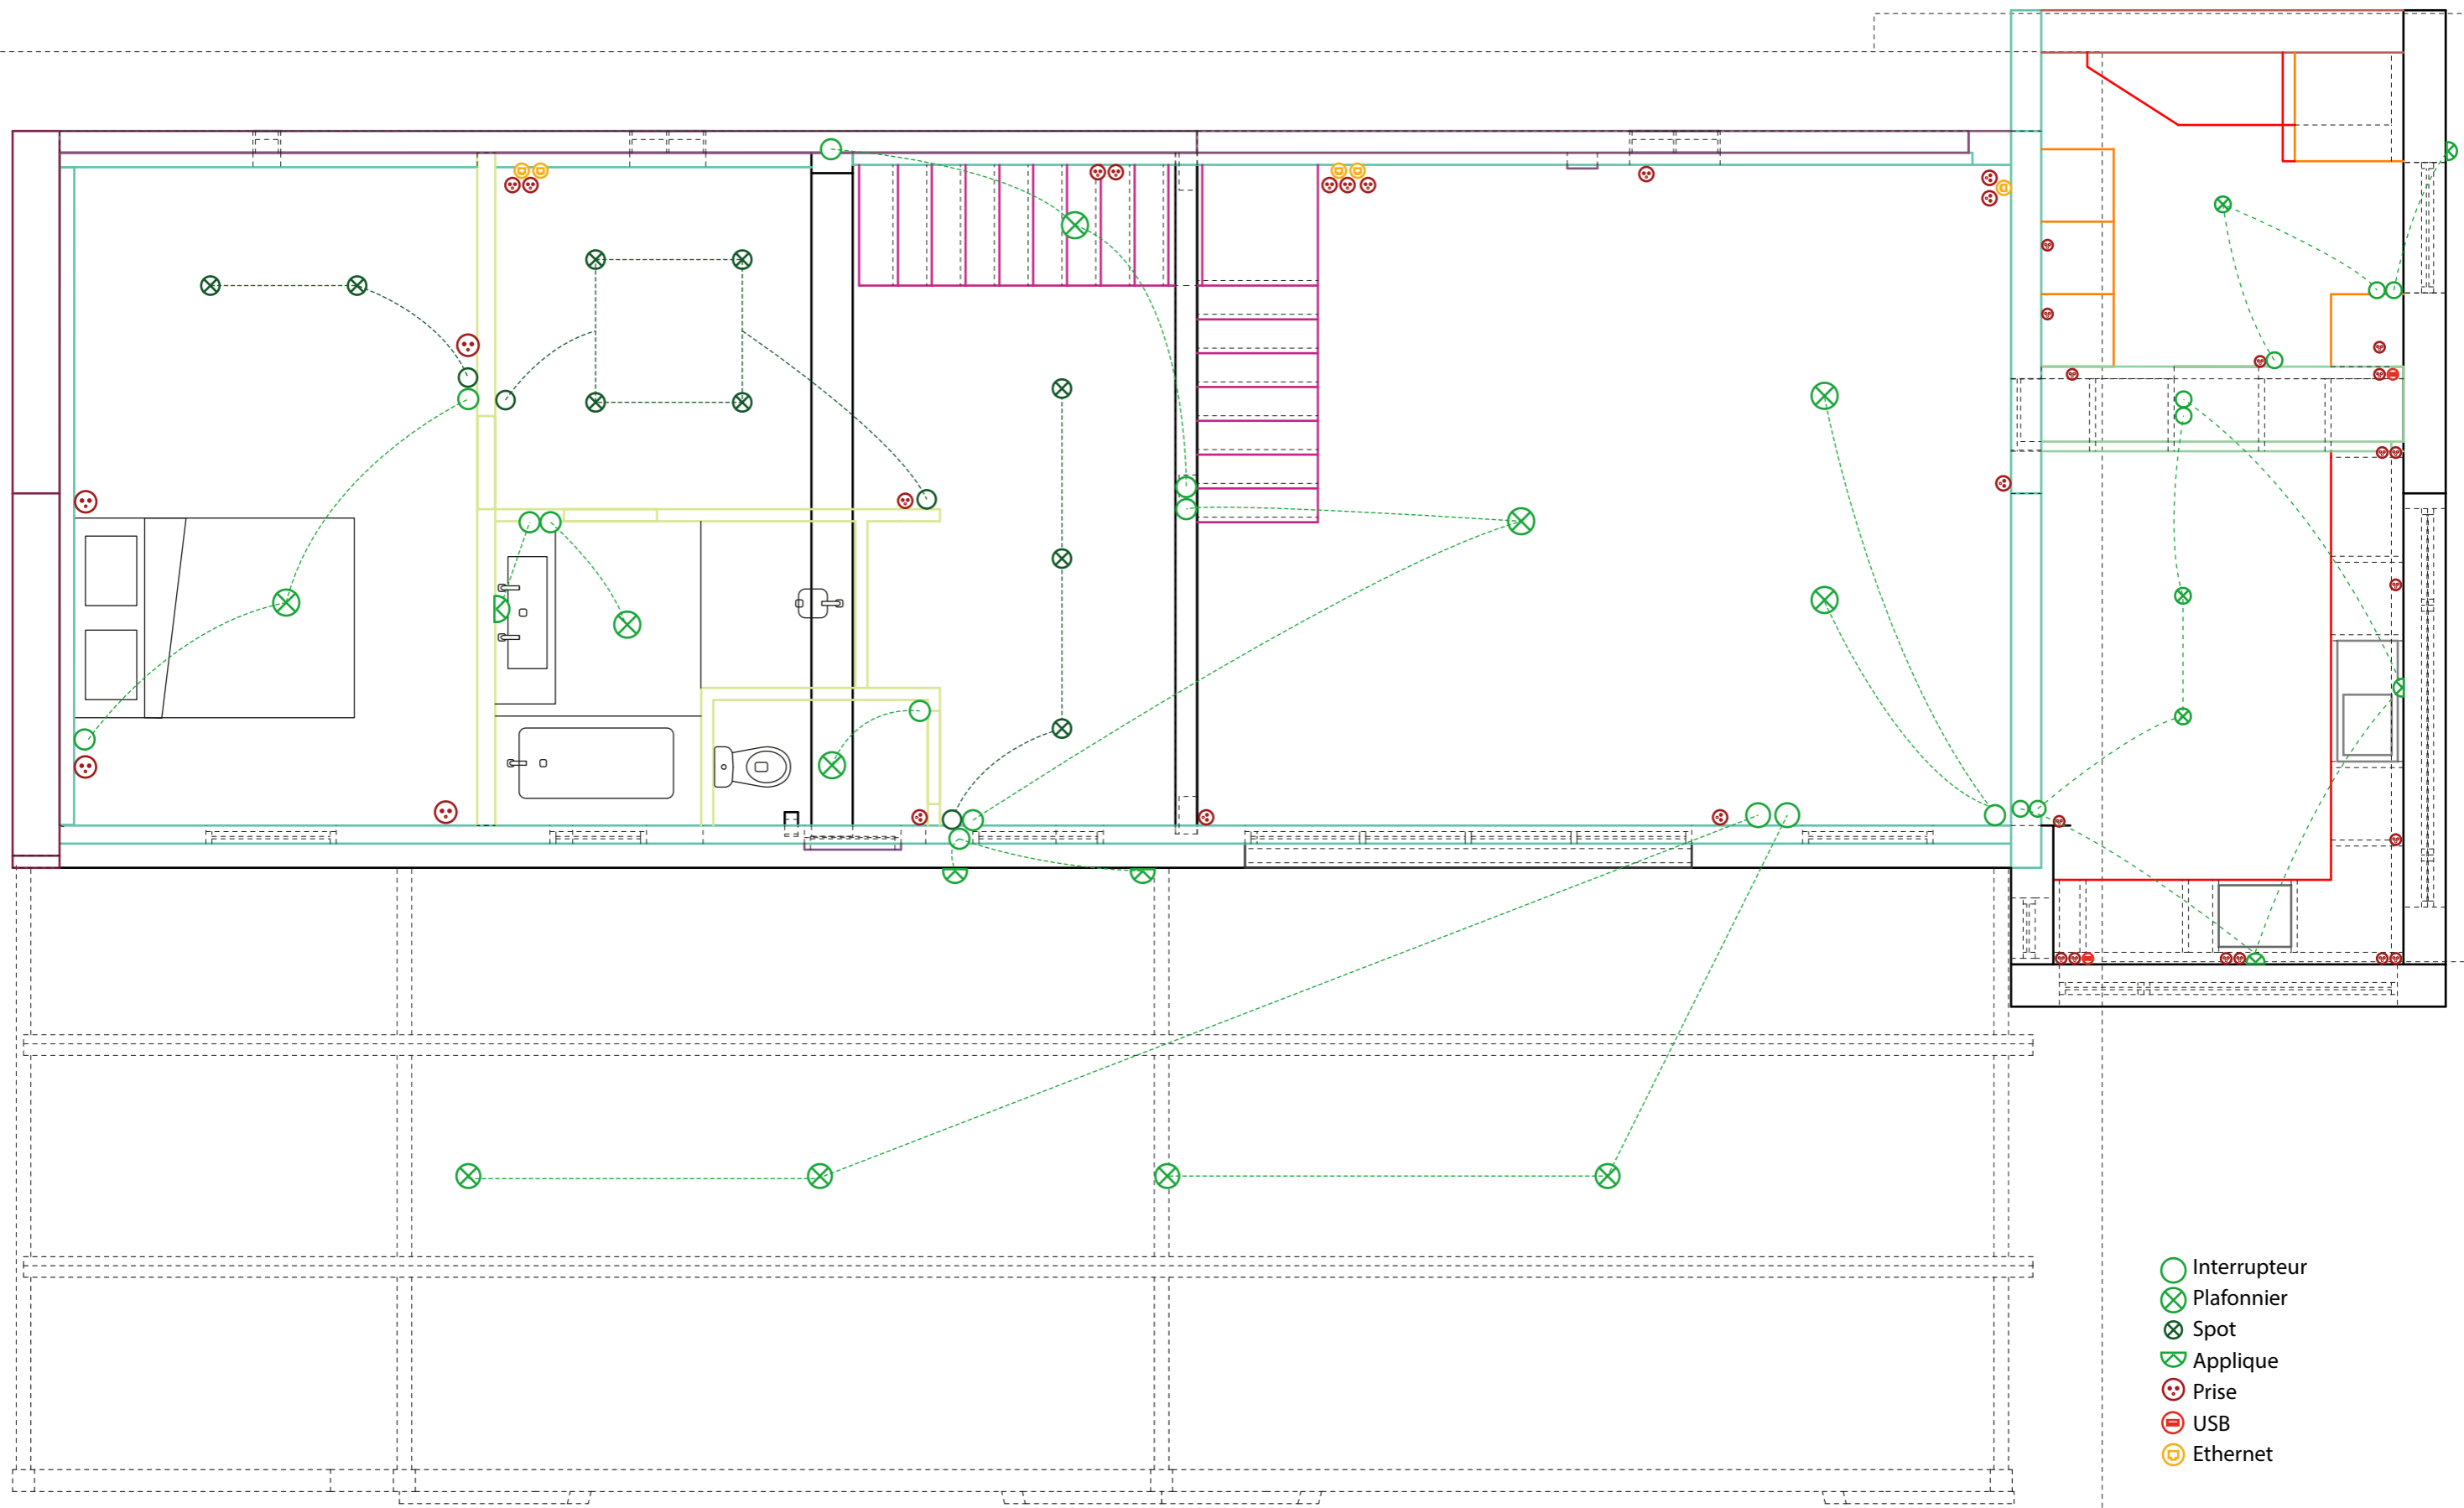

Façade PC Côtes / SUD-OUEST

Façade PC / NORD-EST

Façade PC / SUD-EST et NORD-OUEST

PC Perspective / SUD-OUEST

PC Perspective / NORD-EST

PC Perspective / SUD-OUEST

Surface  $\approx 43,7\text{m}^2$   
sans ouvertures =  $23,36\text{m}^2$

Enduit / intérieur SUD-OUEST

Enduit / intérieur

Plans et surfaces / RDC

Plans et surfaces / ETAGE

Vide sur séjour

- Interrupteur
- ⊗ Plafonnier
- ⊗ Spot
- △ Applique
- ⊕ Prise
- ⊖ USB
- ⊞ Ethernet

Plan électricité / Etages

- Interrupteur
- ⊗ Plafonnier
- ⊗ Spot
- ⊗ Applique
- ⊗ Prise
- ⊗ USB
- ⊗ Ethernet

Plan cuisine / V1