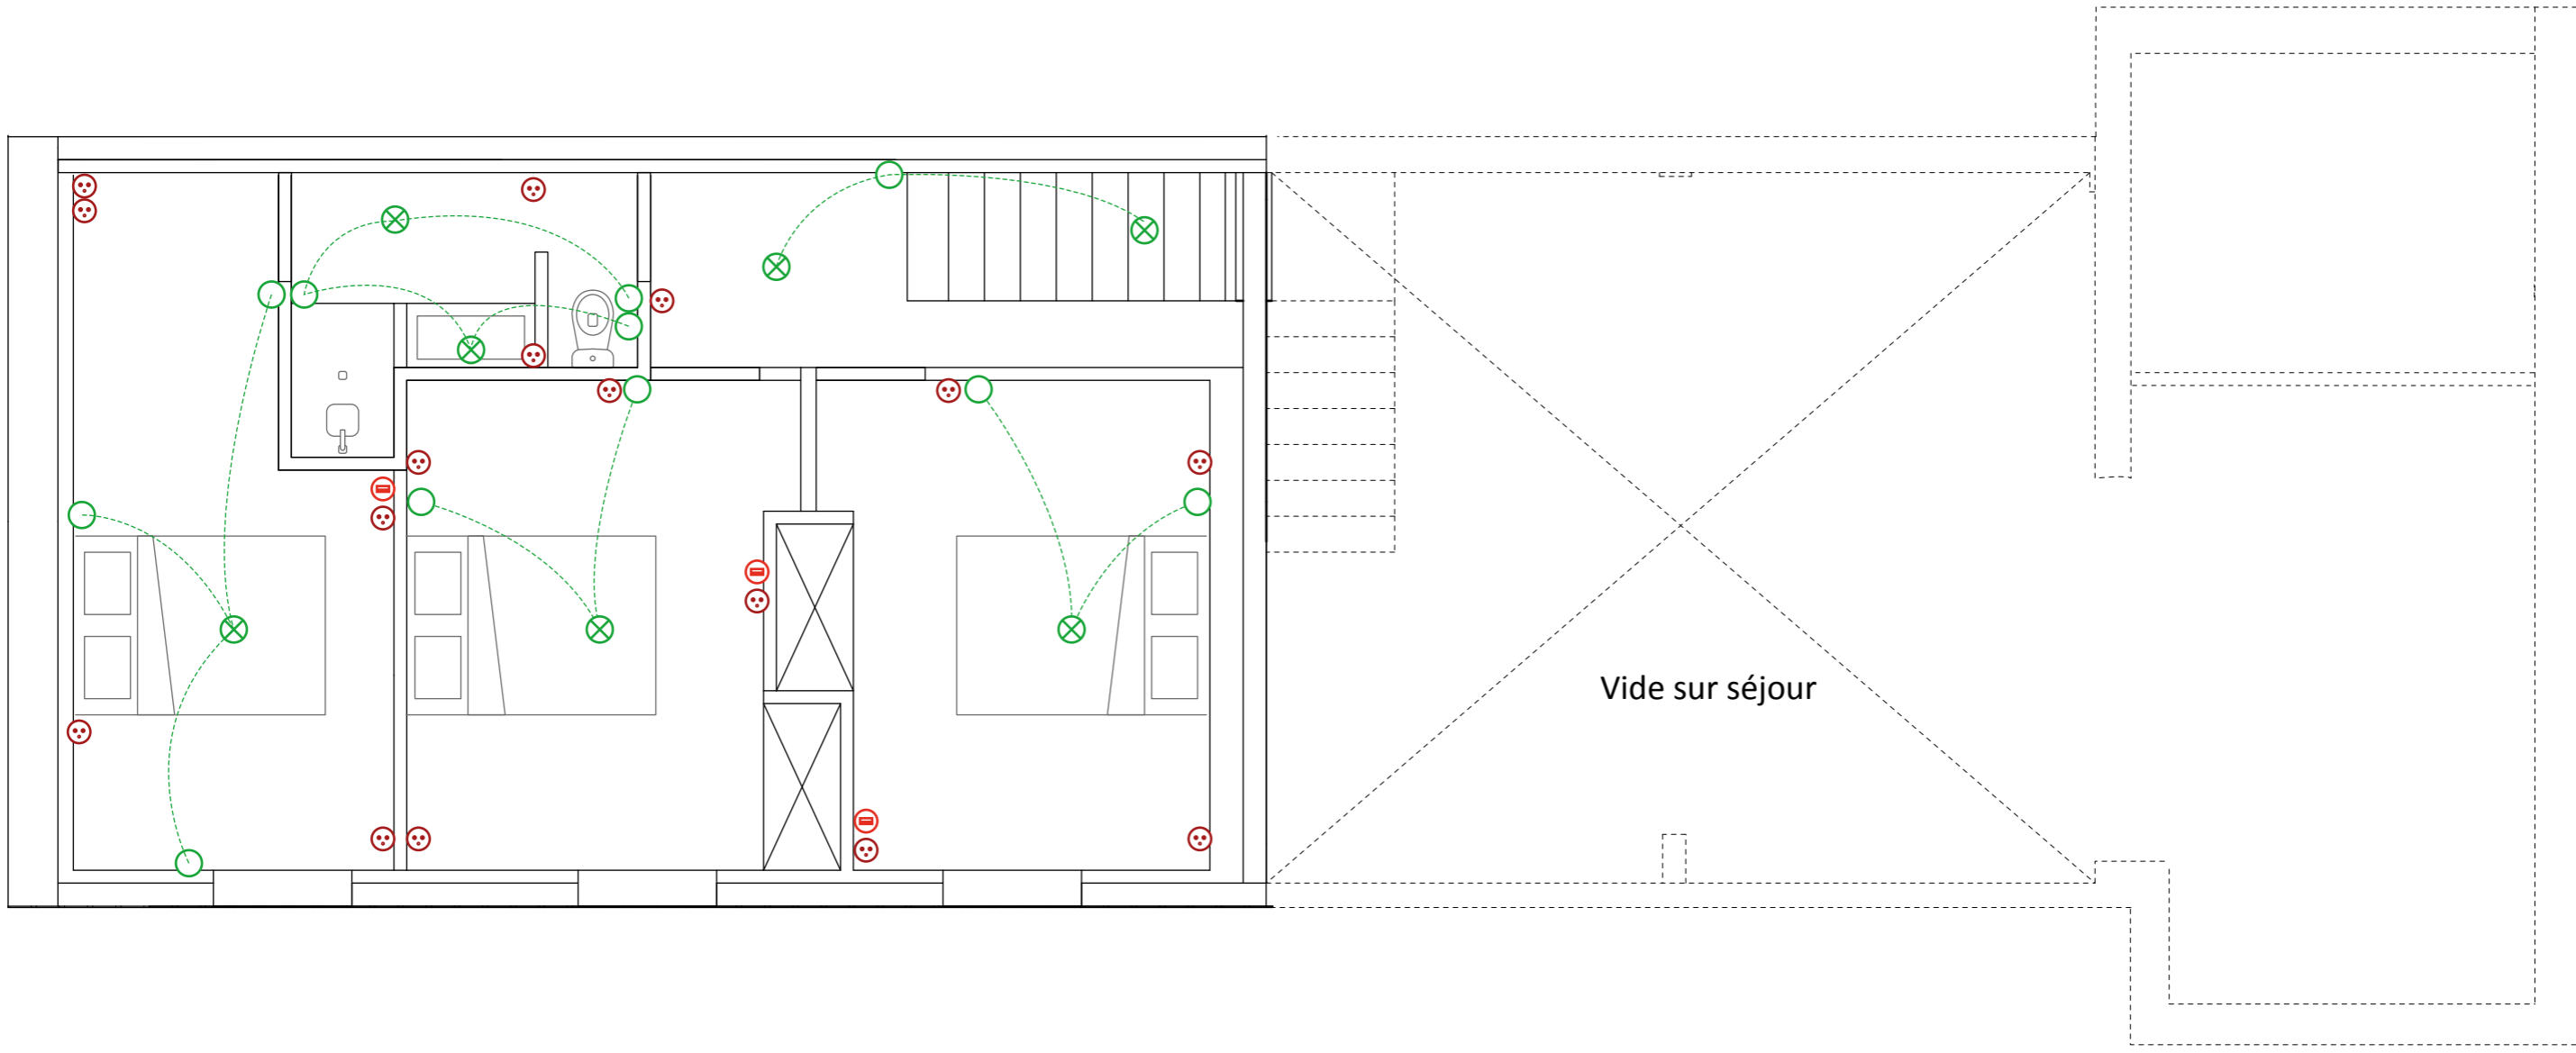

Façade PC Côtes / SUD-OUEST

Façade PC / NORD-EST

Façade PC / SUD-EST et NORD-OUEST

PC Perspective / SUD-OUEST

PC Perspective / NORD-EST

PC Perspective / SUD-OUEST

Surface  $\approx 43,7\text{m}^2$   
sans ouvertures =  $23,36\text{m}^2$

Enduit / intérieur SUD-OUEST

Enduit / intérieur

Plans et surfaces / RDC

Plans et surfaces / ETAGE

Vide sur séjour

- Interrupteur
- ⊗ Plafonnier
- ⊗ Spot
- △ Applique
- ⊕ Prise
- ⊖ USB
- ⊞ Ethernet

Plan électricité / Etages

- Interrupteur
- ⊗ Plafonnier
- ⊗ Spot
- ⊗ Applique
- ⊗ Prise
- ⊗ USB
- ⊗ Ethernet

Plan cuisine / V1