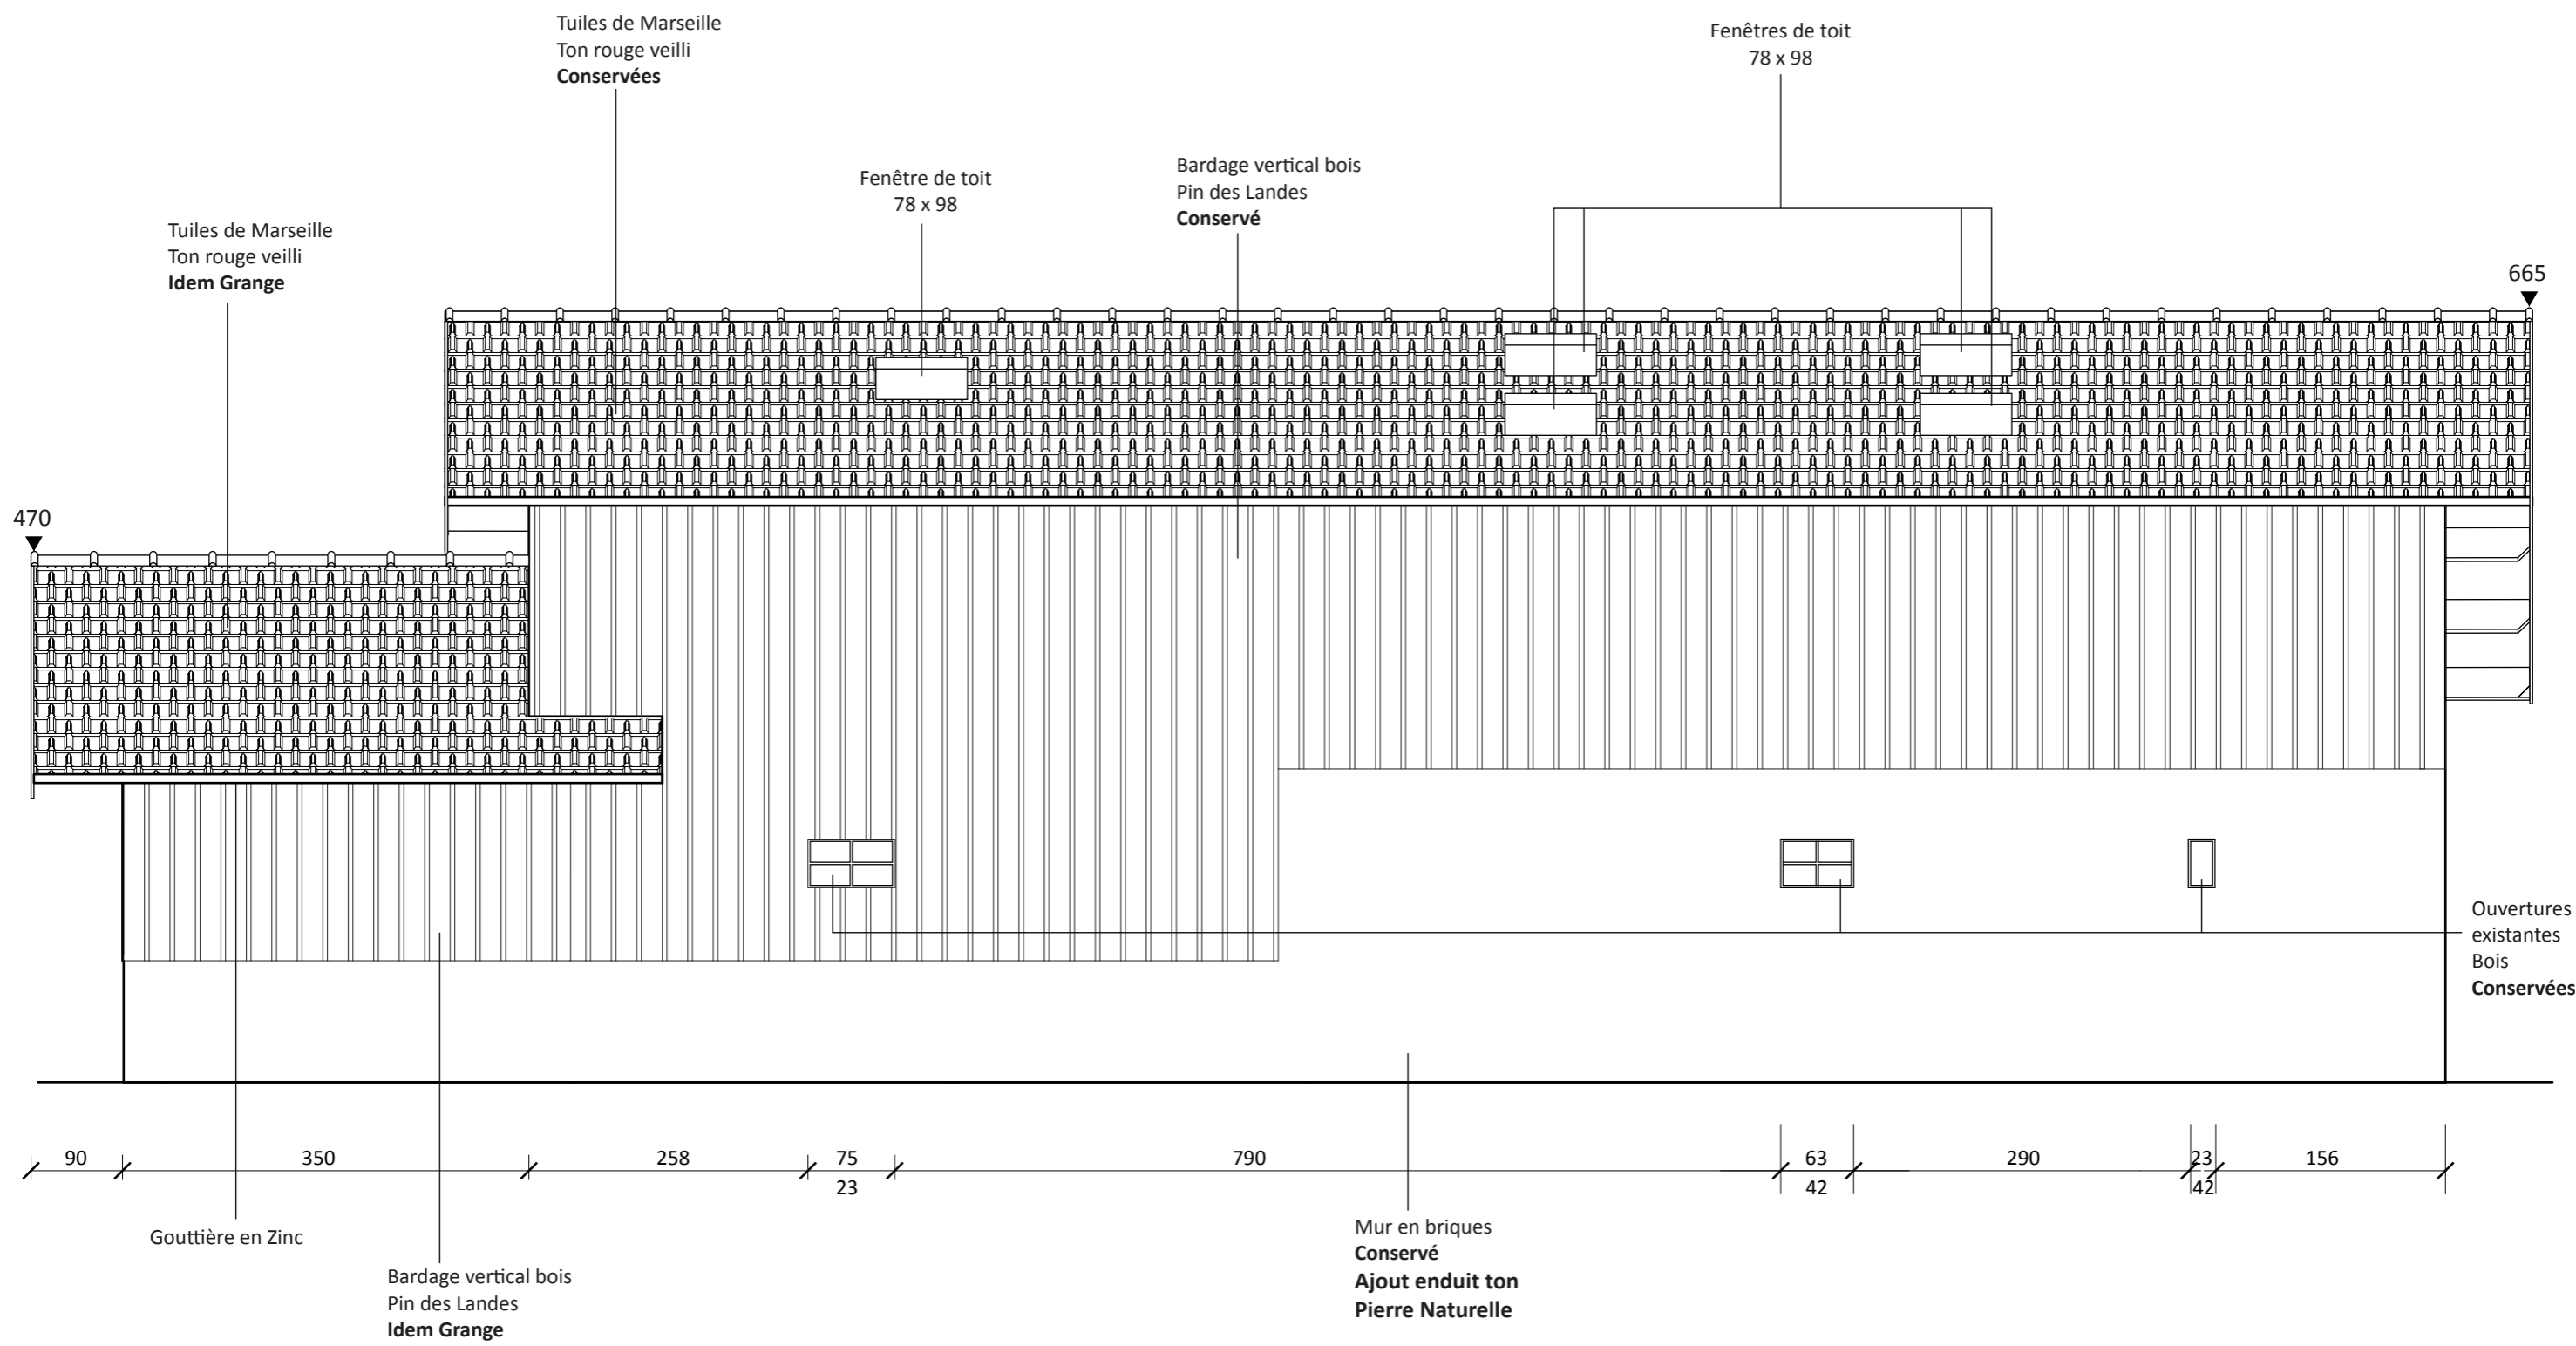

Façade PC / SUD-OUEST

160.00 | 108.00 | 175.00 | 108.00 | 175.00 | 108.00  
 195.00 | 195.00 | 195.00 | 195.00 | 195.00 | 195.00

160.00 | 108.00 | 190.00 | 80.00 | 120.00 | 80.00 | 60.00 | 108.00 | 116.00 | 97.50 | 370.00 | 90.00 | 108.00 | 100.00 | 70.00 | 280.00 | 35.00  
 215.00 | 115.00 | 115.00 | 215.00 | 275.00 | 215.00 | 115.00  
 2005.00

160.08 | 108.00 | 195.77 | 108.00 | 184.40 | 108.00 | 156.44 | 370.00

195.68 | 55.06 | 215.00 | 115.00 | 115.00 | 115.00 | 70.00 | 210.00 | 115.00

160.08 | 108.00 | 176.98 | 80.00 | 130.77 | 80.00 | 59.54 | 108.00 | 117.32 | 370.00 | 91.84 | 108.00 | 99.66 | 280.00

Façade PC Côtes / SUD-OUEST

Façade PC / NORD-EST

Façade PC / SUD-EST et NORD-OUEST

PC Perspective / SUD-OUEST

PC Perspective / NORD-EST

PC Perspective / SUD-OUEST

Surface  $\approx 43,7\text{m}^2$   
sans ouvertures =  $23,36\text{m}^2$

Enduit / intérieur SUD-OUEST

Enduit / intérieur

Plans et surfaces / RDC

Plans et surfaces / ETAGE

Vide sur séjour

- Interrupteur
- ⊗ Plafonnier
- ⊗ Spot
- △ Applique
- ⊕ Prise
- ⊖ USB
- ⊞ Ethernet

Plan électricité / Etages