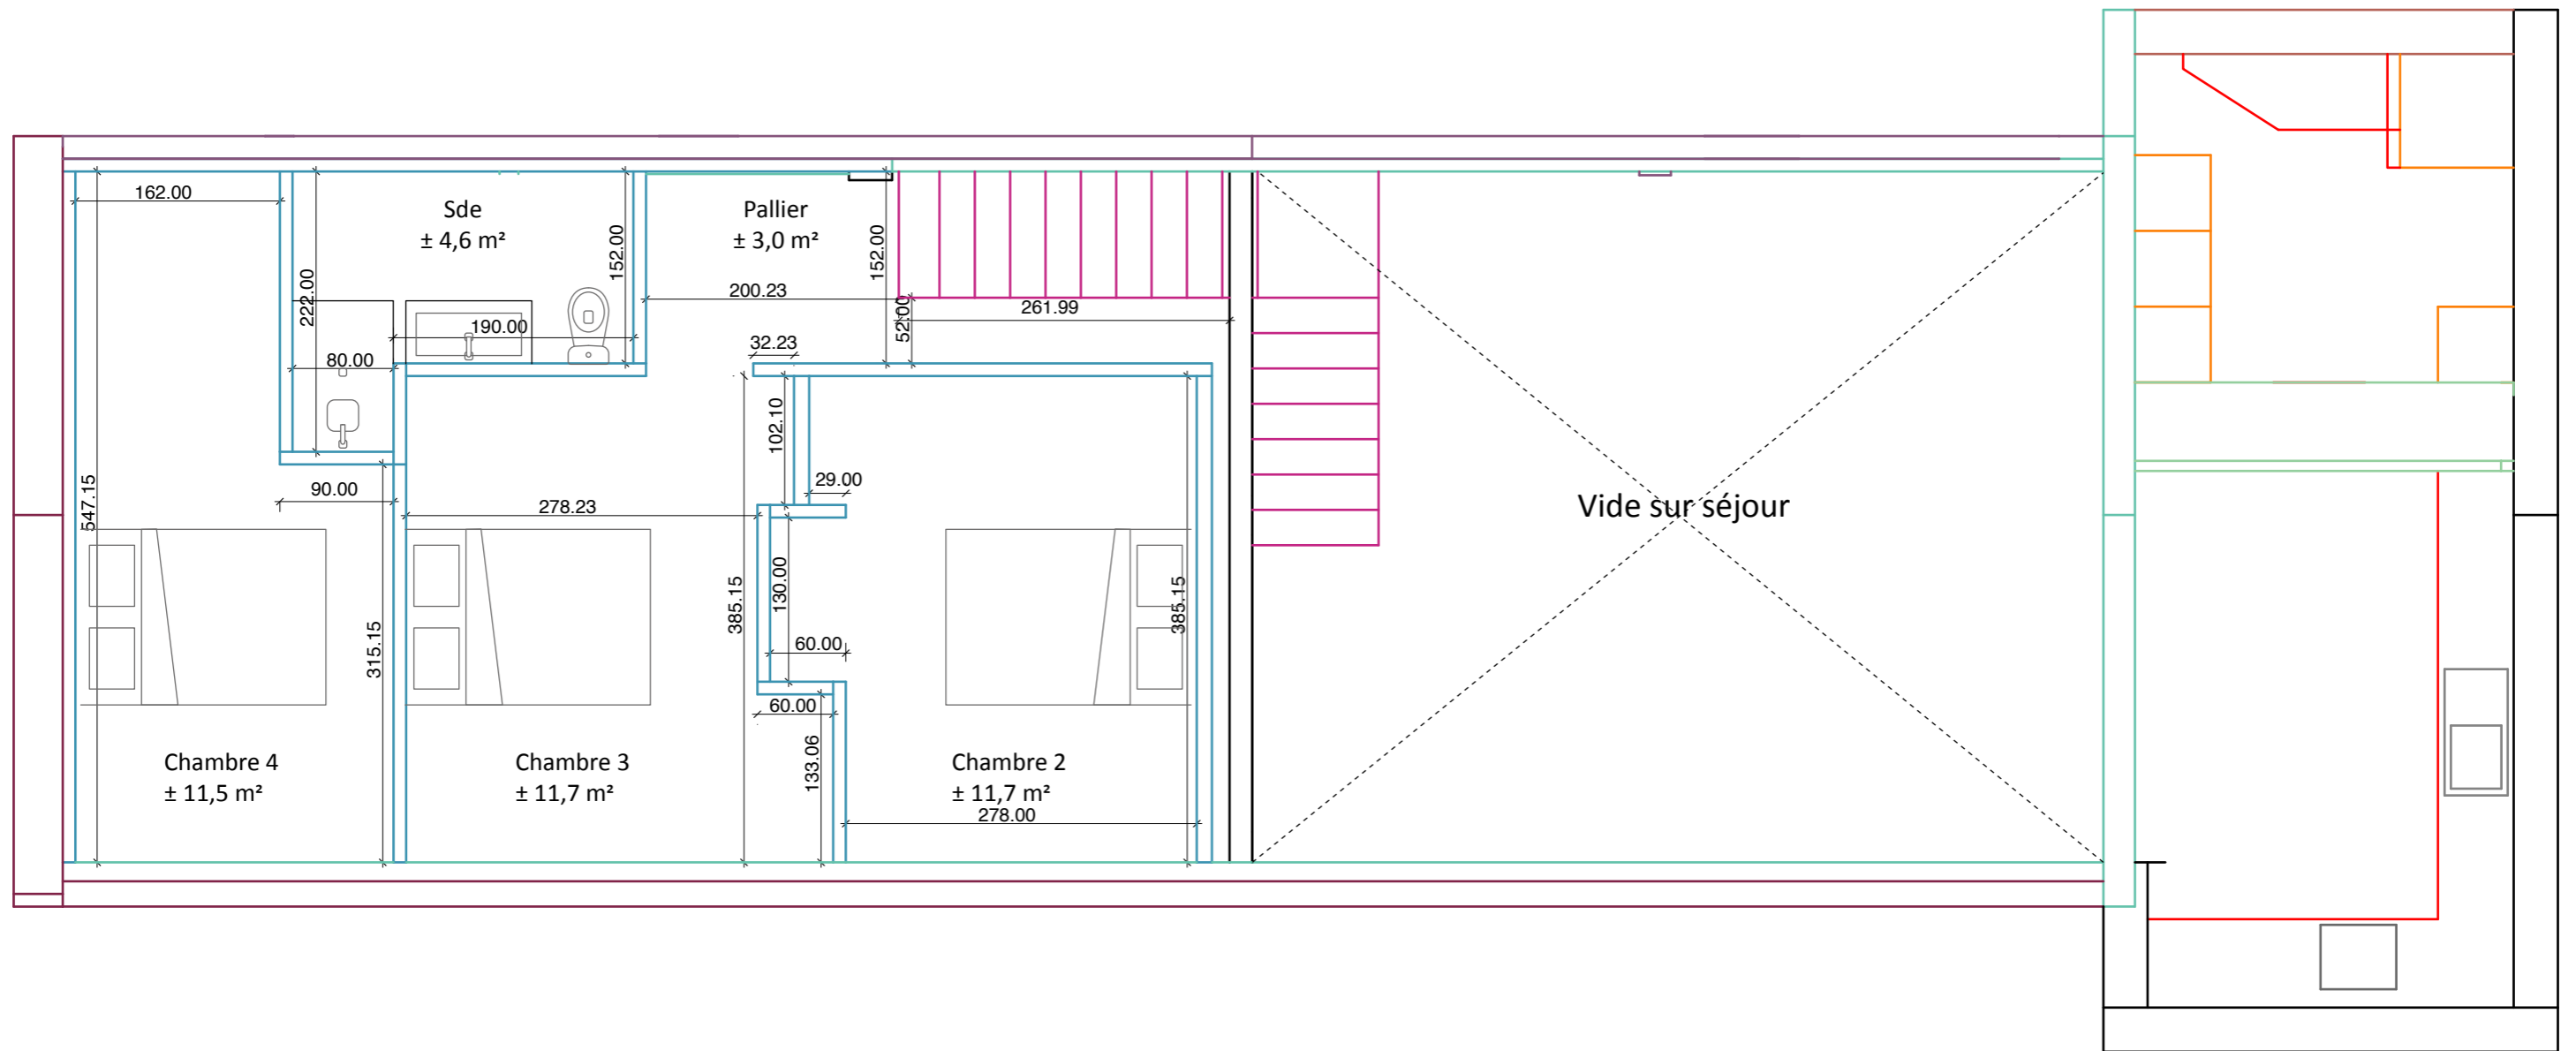

Façade PC Côtes / SUD-OUEST

Façade PC / NORD-EST

Façade PC / SUD-EST et NORD-OUEST

PC Perspective / SUD-OUEST

PC Perspective / NORD-EST

PC Perspective / SUD-OUEST

Surface  $\approx 43,7\text{m}^2$   
sans ouvertures =  $23,36\text{m}^2$

Enduit / intérieur SUD-OUEST

Enduit / intérieur

Plans et surfaces / RDC

Plans et surfaces / ETAGE

Vide sur séjour

- Interrupteur
- ⊗ Plafonnier
- ⊗ Spot
- △ Applique
- ⊕ Prise
- ⊖ USB
- ⊞ Ethernet

Plan électricité / Etages