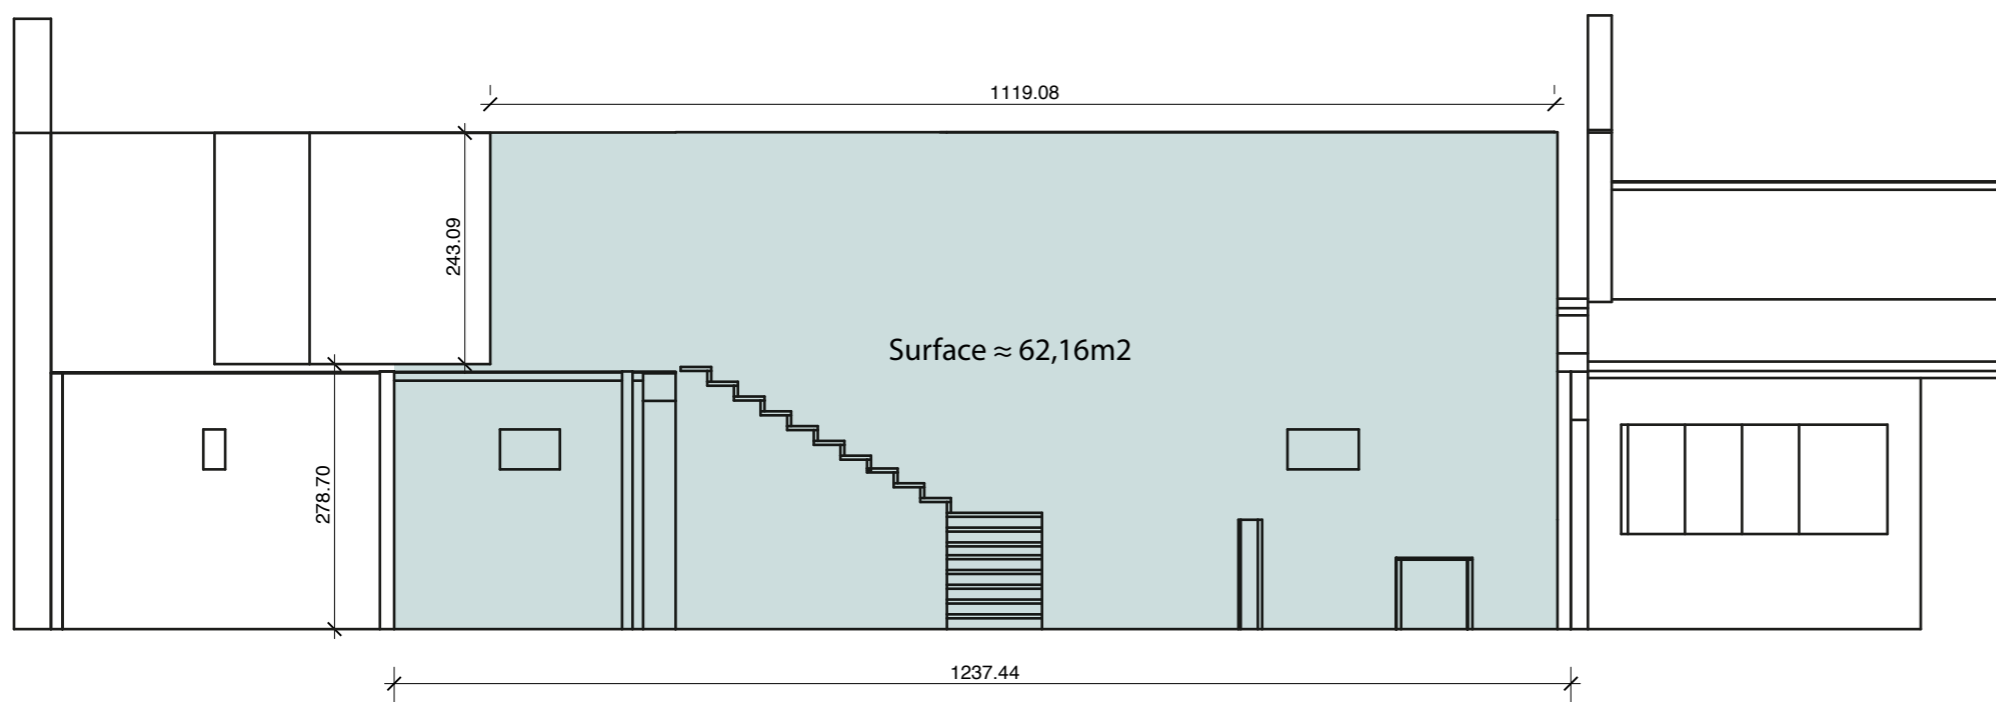

Façade PC Côtes / SUD-OUEST

Façade PC / NORD-EST

Façade PC / SUD-EST et NORD-OUEST

PC Perspective / SUD-OUEST

PC Perspective / NORD-EST

PC Perspective / SUD-OUEST

Surface  $\approx 43,7\text{m}^2$   
sans ouvertures =  $23,36\text{m}^2$

Enduit / intérieur SUD-OUEST

Enduit / intérieur

Plans et surfaces / RDC

Plans et surfaces / ETAGE

Vide sur séjour

- Interrupteur
- ⊗ Plafonnier
- ⊗ Spot
- △ Applique
- ⊕ Prise
- ⊖ USB
- ⊞ Ethernet

Plan électricité / Etages