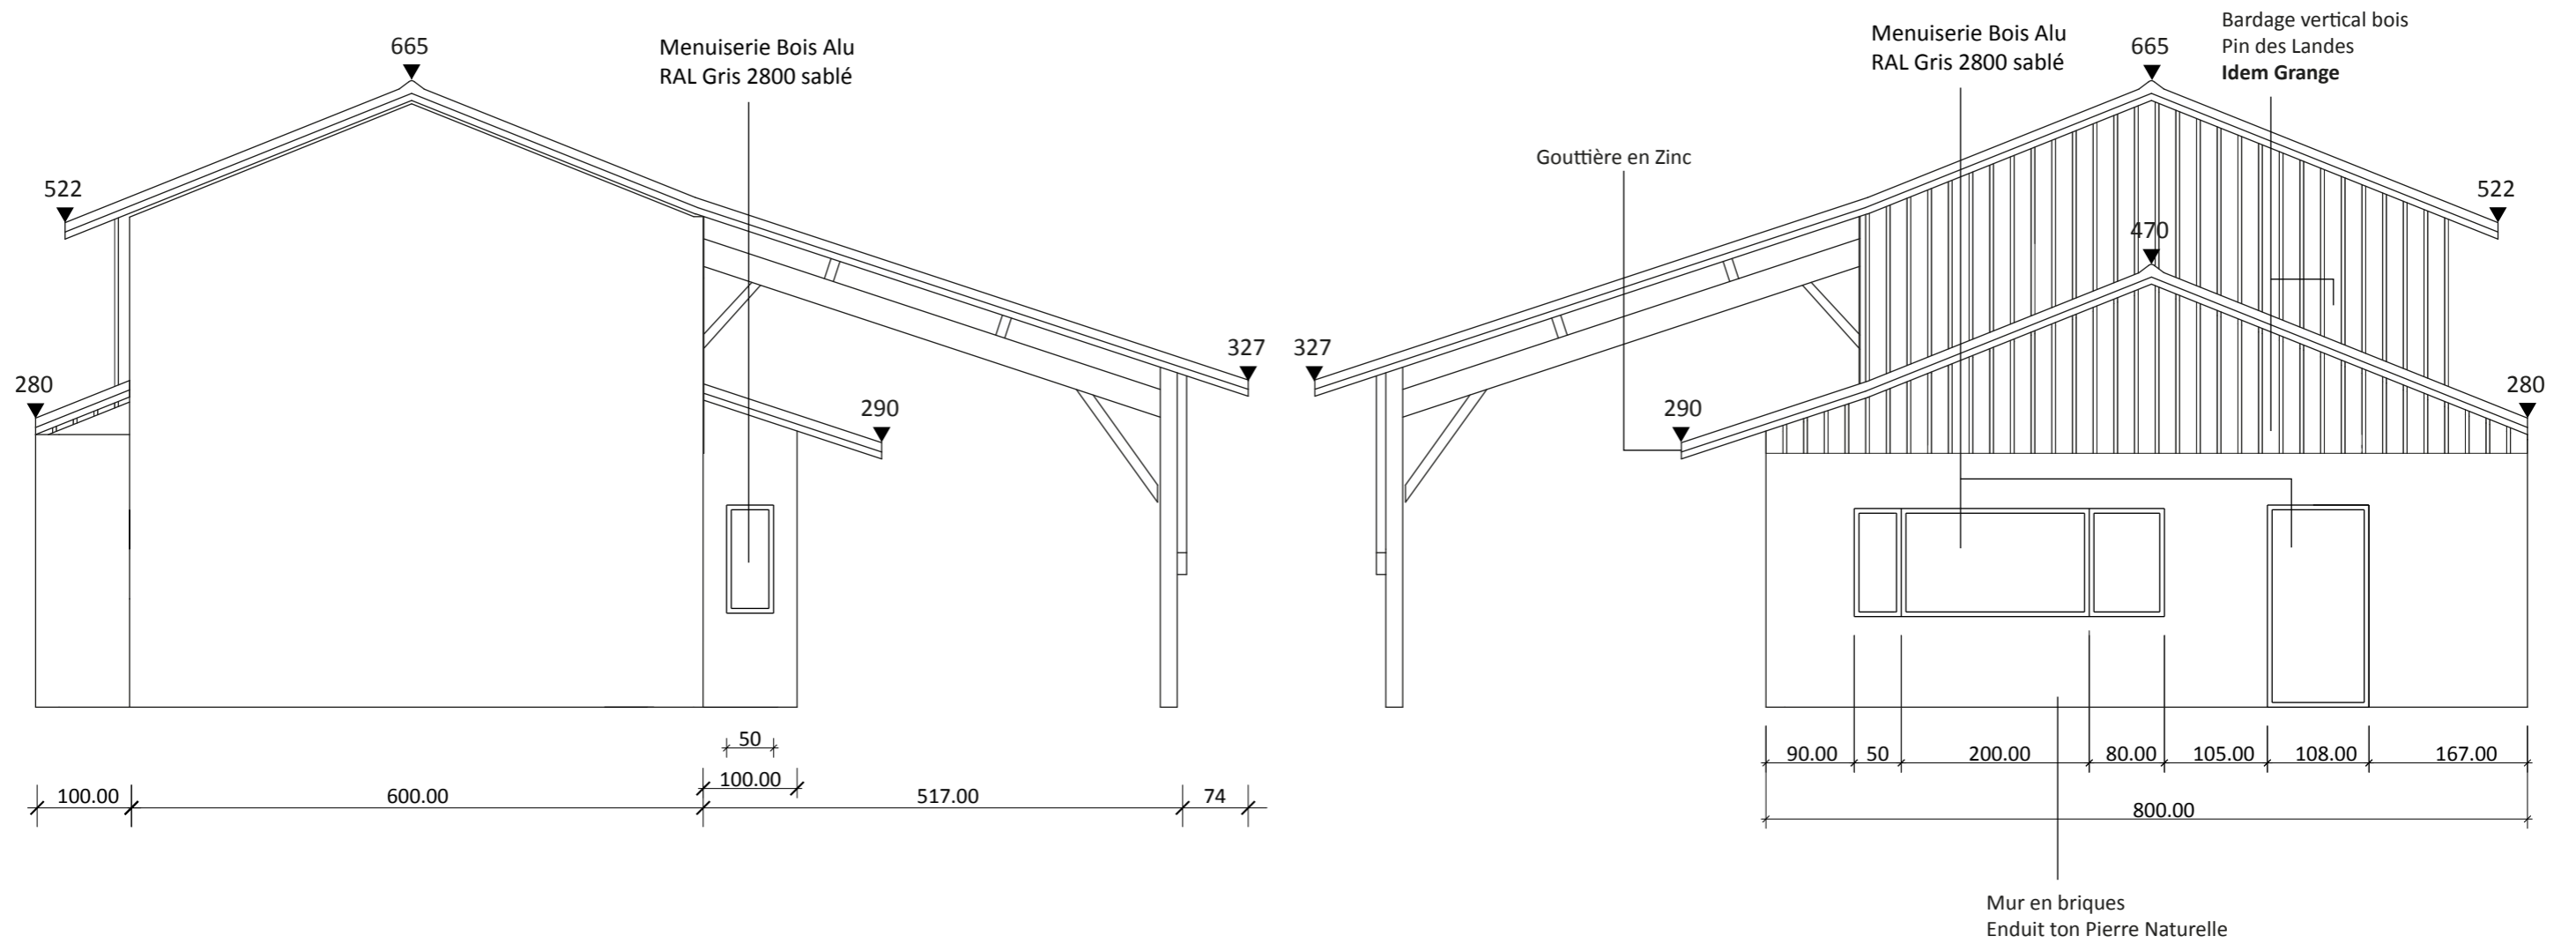

160.08 | 108.00 | 195.77 | 108.00 | 184.40 | 108.00 | 156.44 | 370.00

195.68 | 55.06 | 215.00 | 115.00 | 115.00 | 115.00 | 70.00 | 210.00 | 115.00

160.08 | 108.00 | 176.98 | 80.00 | 130.77 | 80.00 | 59.54 | 108.00 | 117.32 | 370.00 | 91.84 | 108.00 | 99.66 | 280.00

Façade PC Côtes / SUD-OUEST

Façade PC / NORD-EST

Façade PC / SUD-EST et NORD-OUEST

PC Perspective / SUD-OUEST

PC Perspective / NORD-EST

PC Perspective / SUD-OUEST

Surface  $\approx 43,7\text{m}^2$   
sans ouvertures =  $23,36\text{m}^2$

Enduit / intérieur SUD-OUEST

Enduit / intérieur

Plans et surfaces / RDC

Plans et surfaces / ETAGE

Vide sur séjour

- Interrupteur
- ⊗ Plafonnier
- ⊗ Spot
- △ Applique
- ⊕ Prise
- ⊖ USB
- ⊞ Ethernet

Plan électricité / Etages