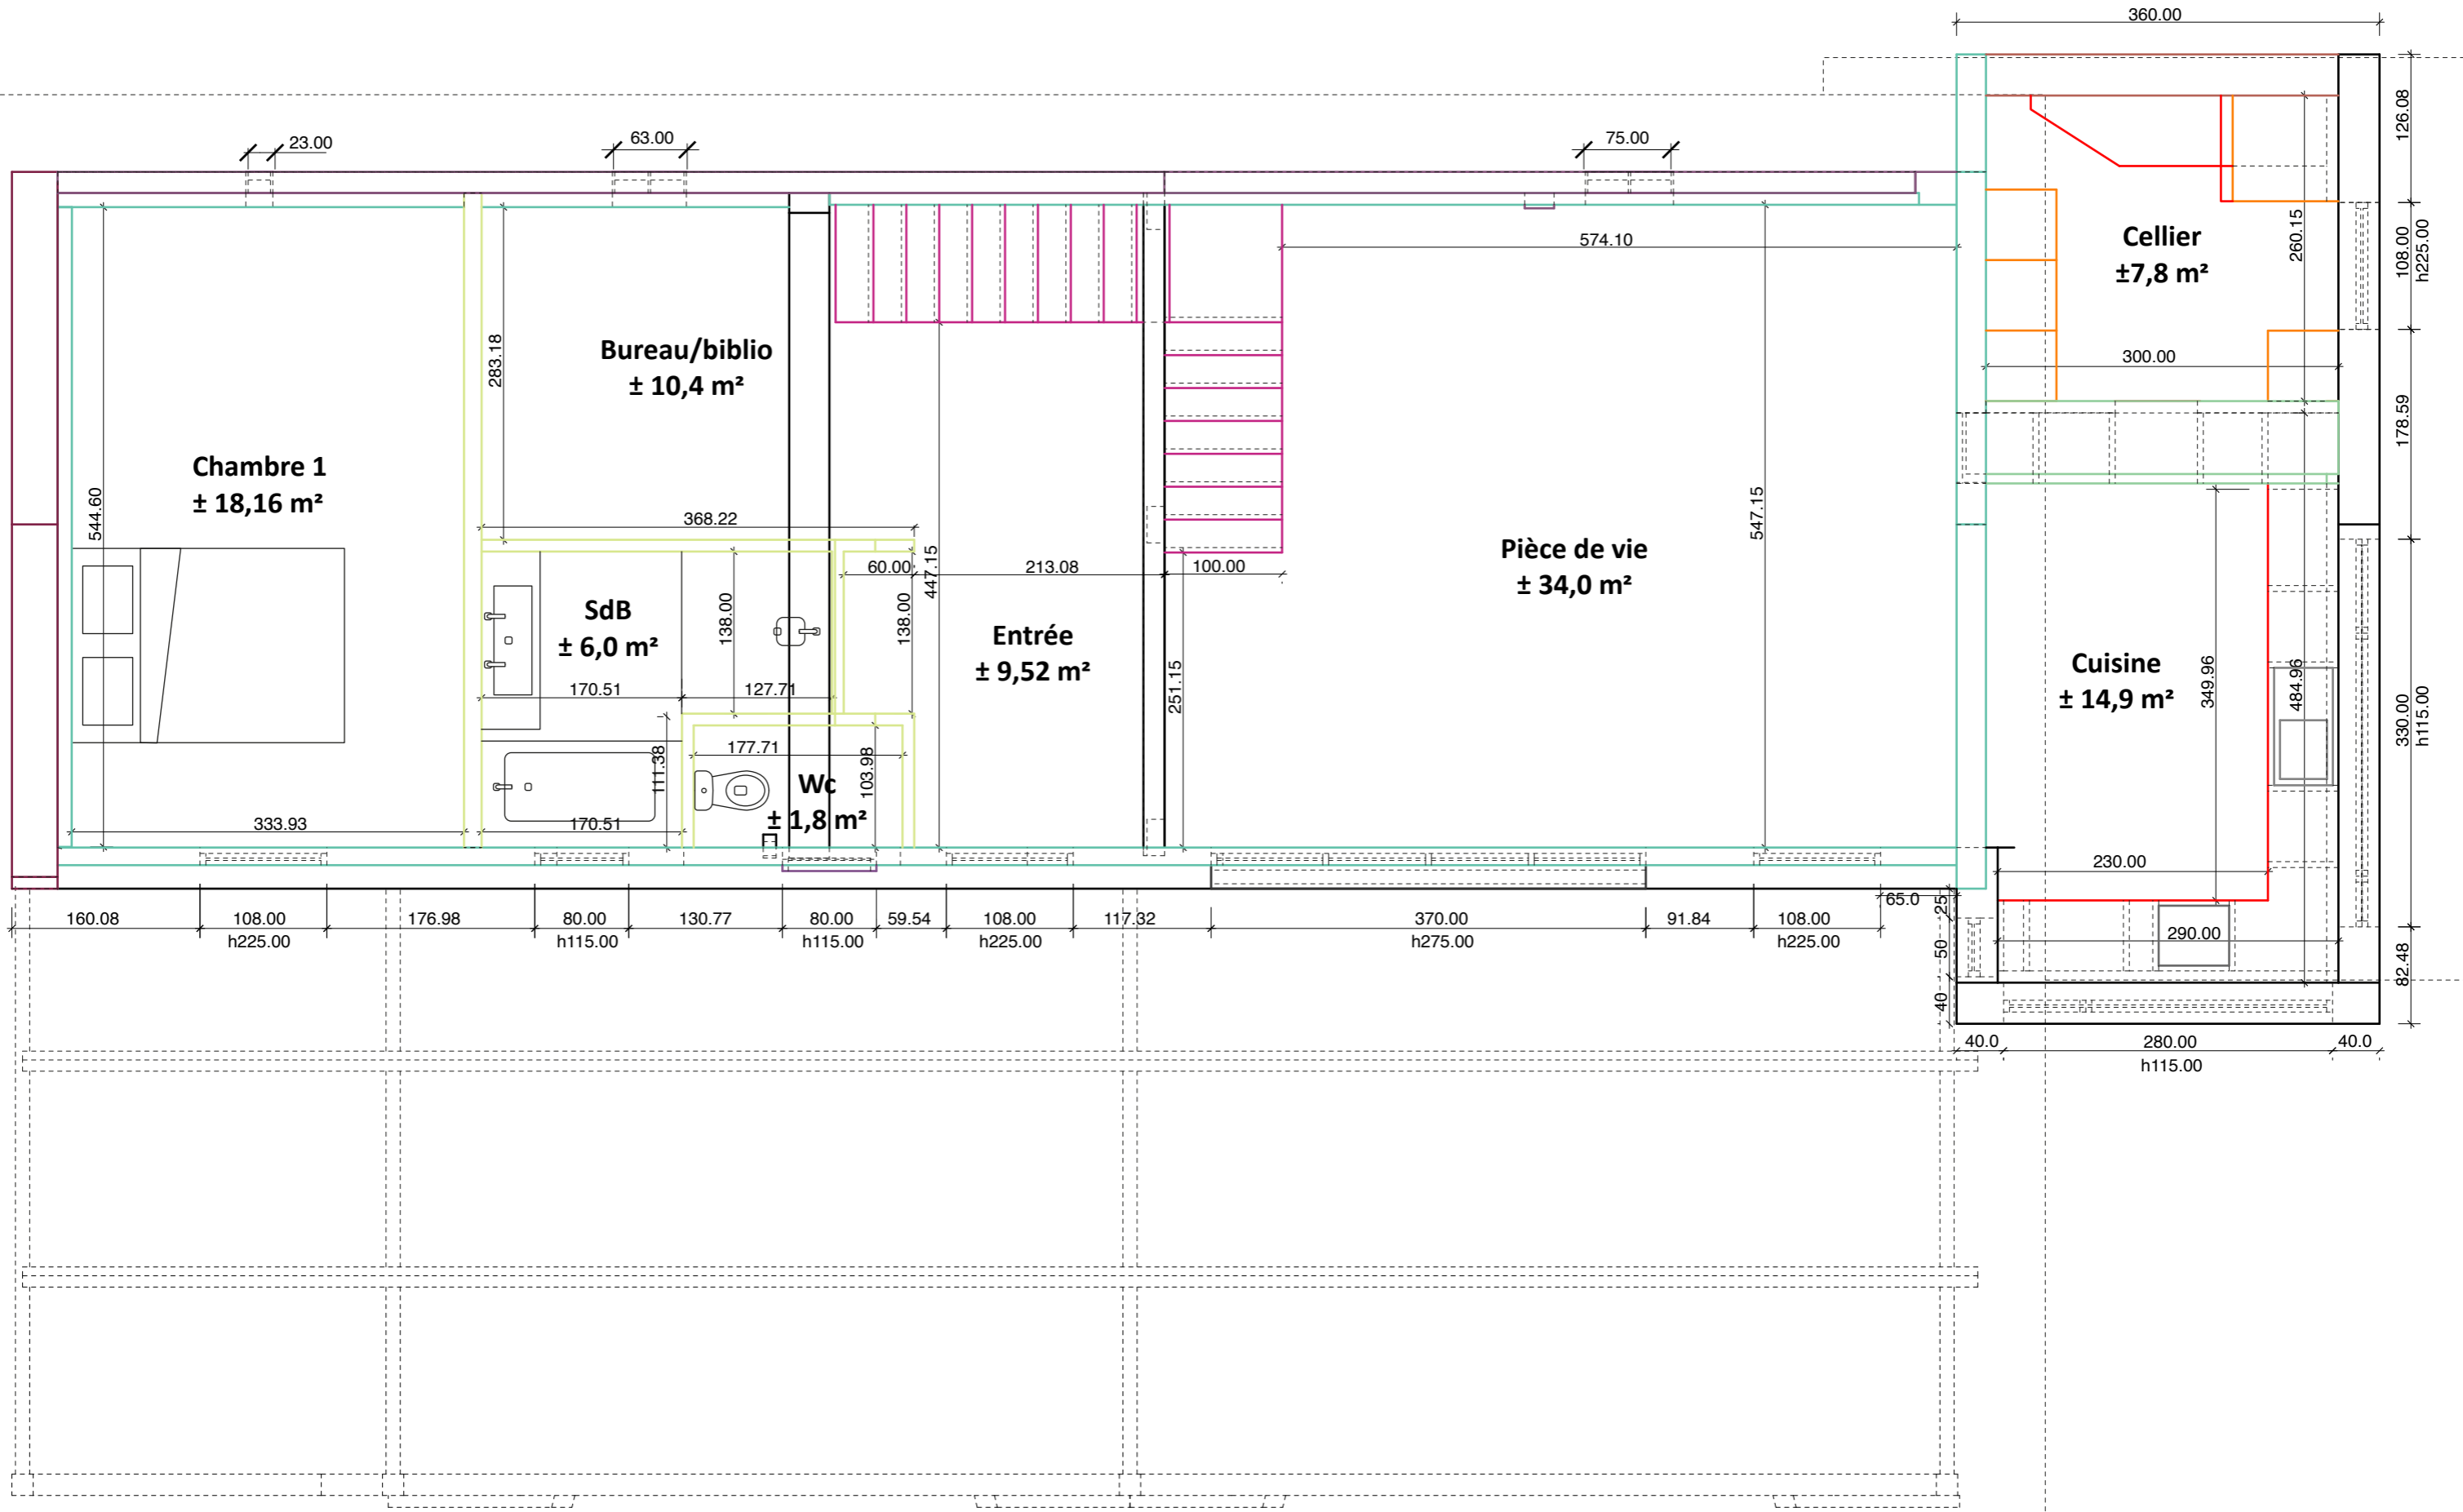

160.08 | 108.00 | 195.77 | 108.00 | 184.40 | 108.00 | 156.44 | 370.00

195.68 | 55.06 | 215.00 | 115.00 | 115.00 | 115.00 | 70.00 | 210.00 | 115.00

160.08 | 108.00 | 176.98 | 80.00 | 130.77 | 80.00 | 59.54 | 108.00 | 117.32 | 370.00 | 91.84 | 108.00 | 99.66 | 280.00

Façade PC Côtes / SUD-OUEST

Façade PC / NORD-EST

Façade PC / SUD-EST et NORD-OUEST

PC Perspective / SUD-OUEST

PC Perspective / NORD-EST

PC Perspective / SUD-OUEST

Surface  $\approx 43,7\text{m}^2$   
sans ouvertures =  $23,36\text{m}^2$

Enduit / intérieur SUD-OUEST

Enduit / intérieur

Plans et surfaces / RDC

Plans et surfaces / ETAGE

Vide sur séjour

- Interrupteur
- ⊗ Plafonnier
- ⊗ Spot
- △ Applique
- ⊕ Prise
- ⊖ USB
- ⊞ Ethernet

Plan électricité / Etages