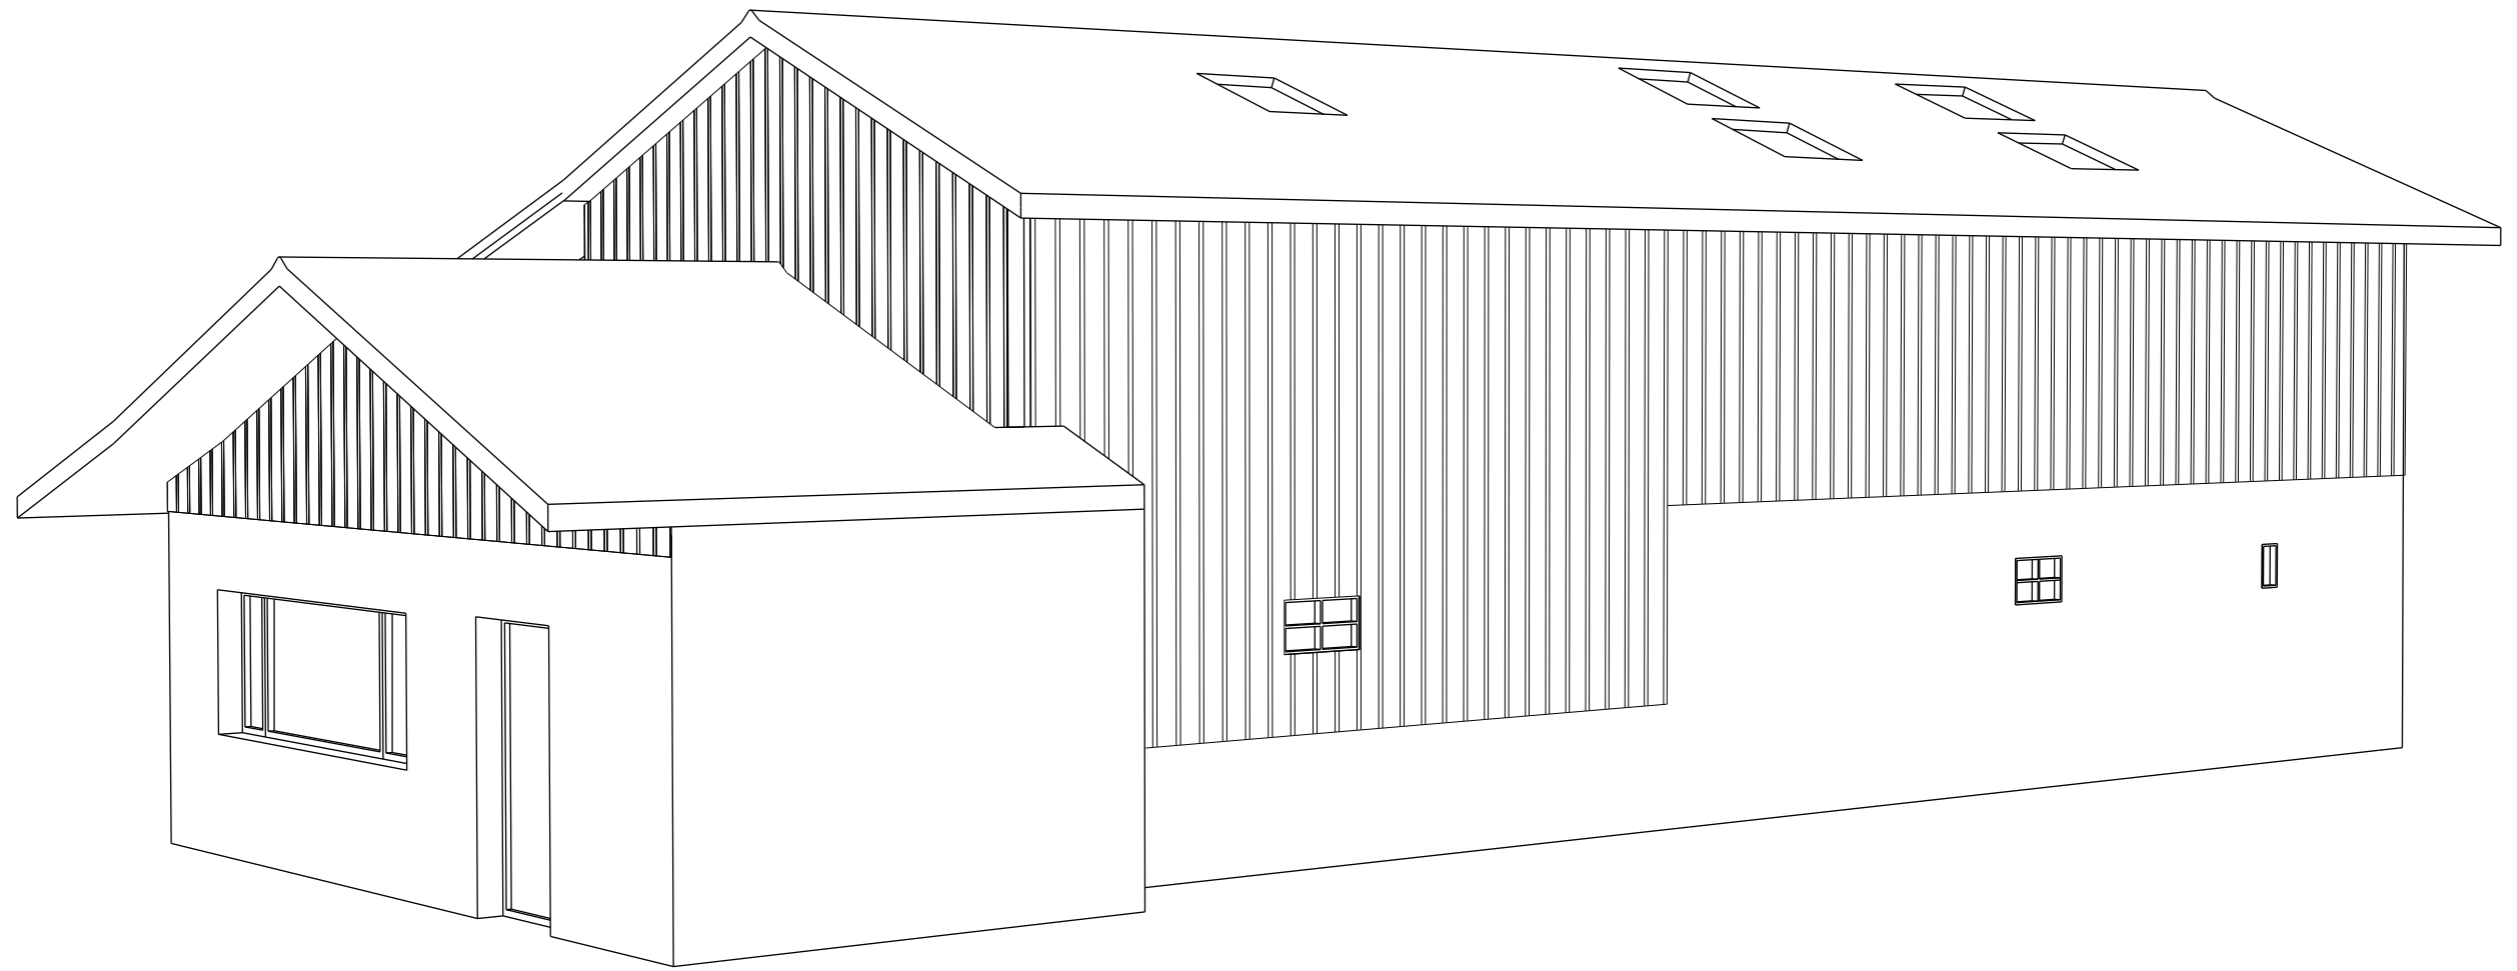

Façade PC Côtes / SUD-OUEST

Façade PC / NORD-EST

Façade PC / SUD-EST et NORD-OUEST

PC Perspective / SUD-OUEST

PC Perspective / NORD-EST

PC Perspective / SUD-OUEST

Surface  $\approx 43,7\text{m}^2$   
sans ouvertures =  $23,36\text{m}^2$

Enduit / intérieur SUD-OUEST

Enduit / intérieur

Plans et surfaces / RDC

Plans et surfaces / ETAGE

Vide sur séjour

- Interrupteur
- ⊗ Plafonnier
- ⊗ Spot
- △ Applique
- ⊕ Prise
- ⊖ USB
- ⊞ Ethernet

Plan électricité / Etages