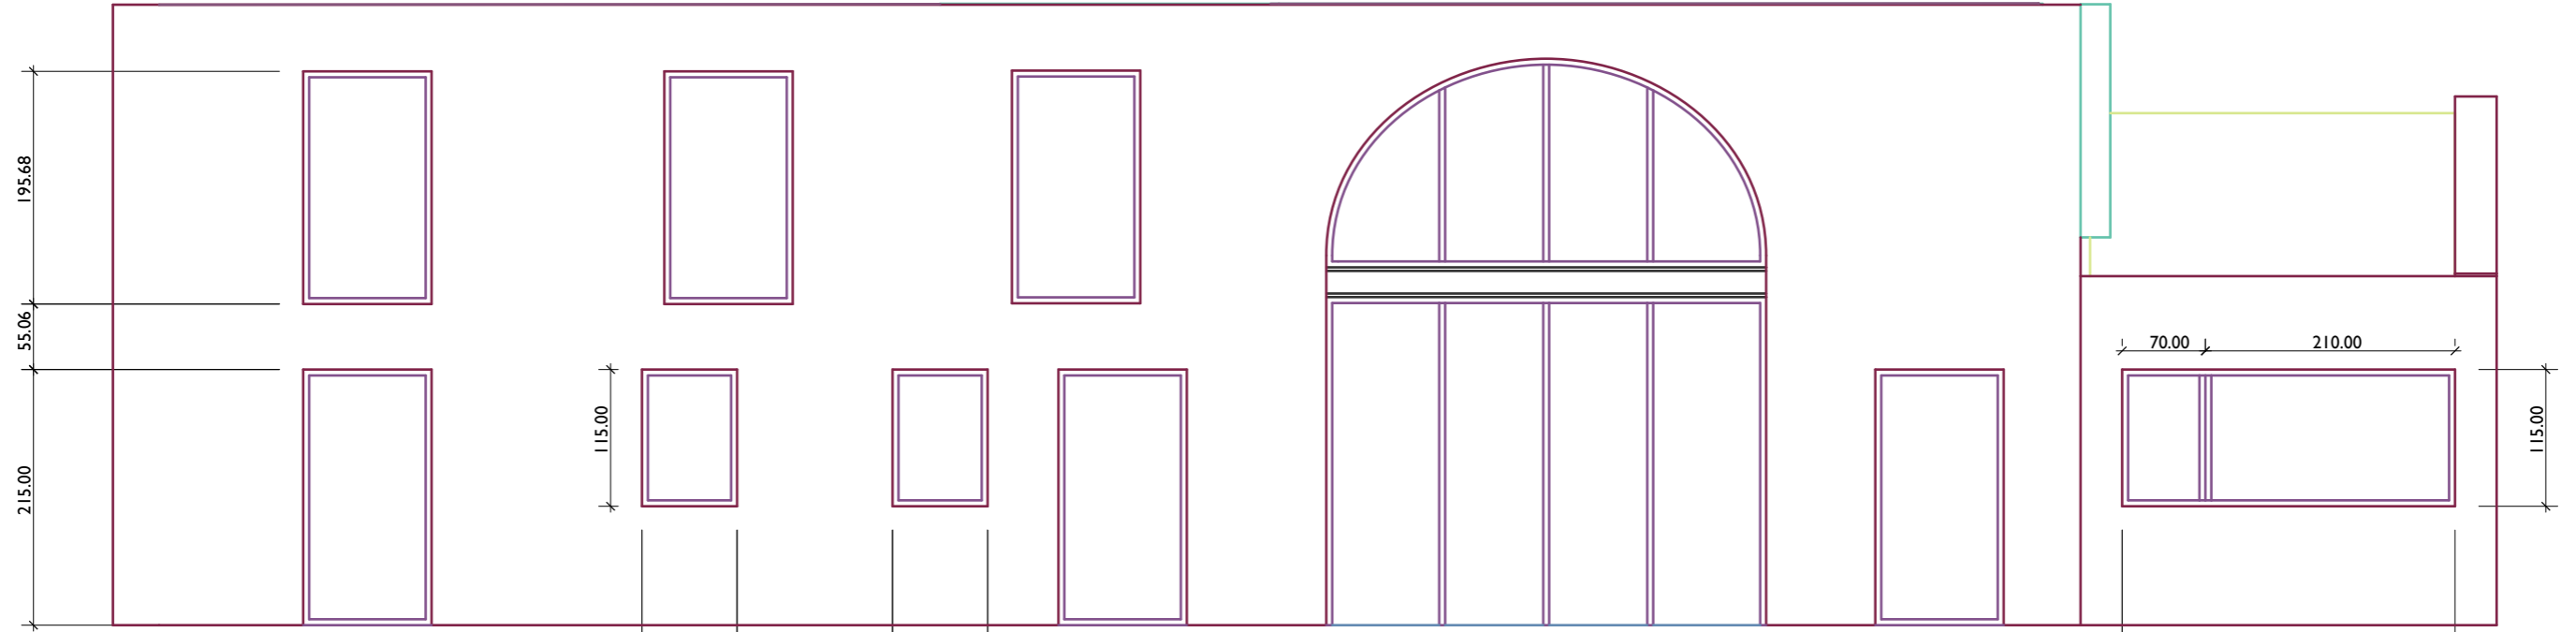

160.08 | 108.00 | 195.77 | 108.00 | 184.40 | 108.00 | 156.44 | 370.00

195.68 | 55.06 | 215.00 | 115.00 | 115.00 | 115.00 | 70.00 | 210.00 | 115.00

160.08 | 108.00 | 176.98 | 80.00 | 130.77 | 80.00 | 59.54 | 108.00 | 117.32 | 370.00 | 91.84 | 108.00 | 99.66 | 280.00

Façade PC Côtes / SUD-OUEST

Façade PC / NORD-EST

Façade PC / SUD-EST et NORD-OUEST

PC Perspective / SUD-OUEST

PC Perspective / NORD-EST

PC Perspective / SUD-OUEST

Surface  $\approx 43,7\text{m}^2$   
sans ouvertures =  $23,36\text{m}^2$