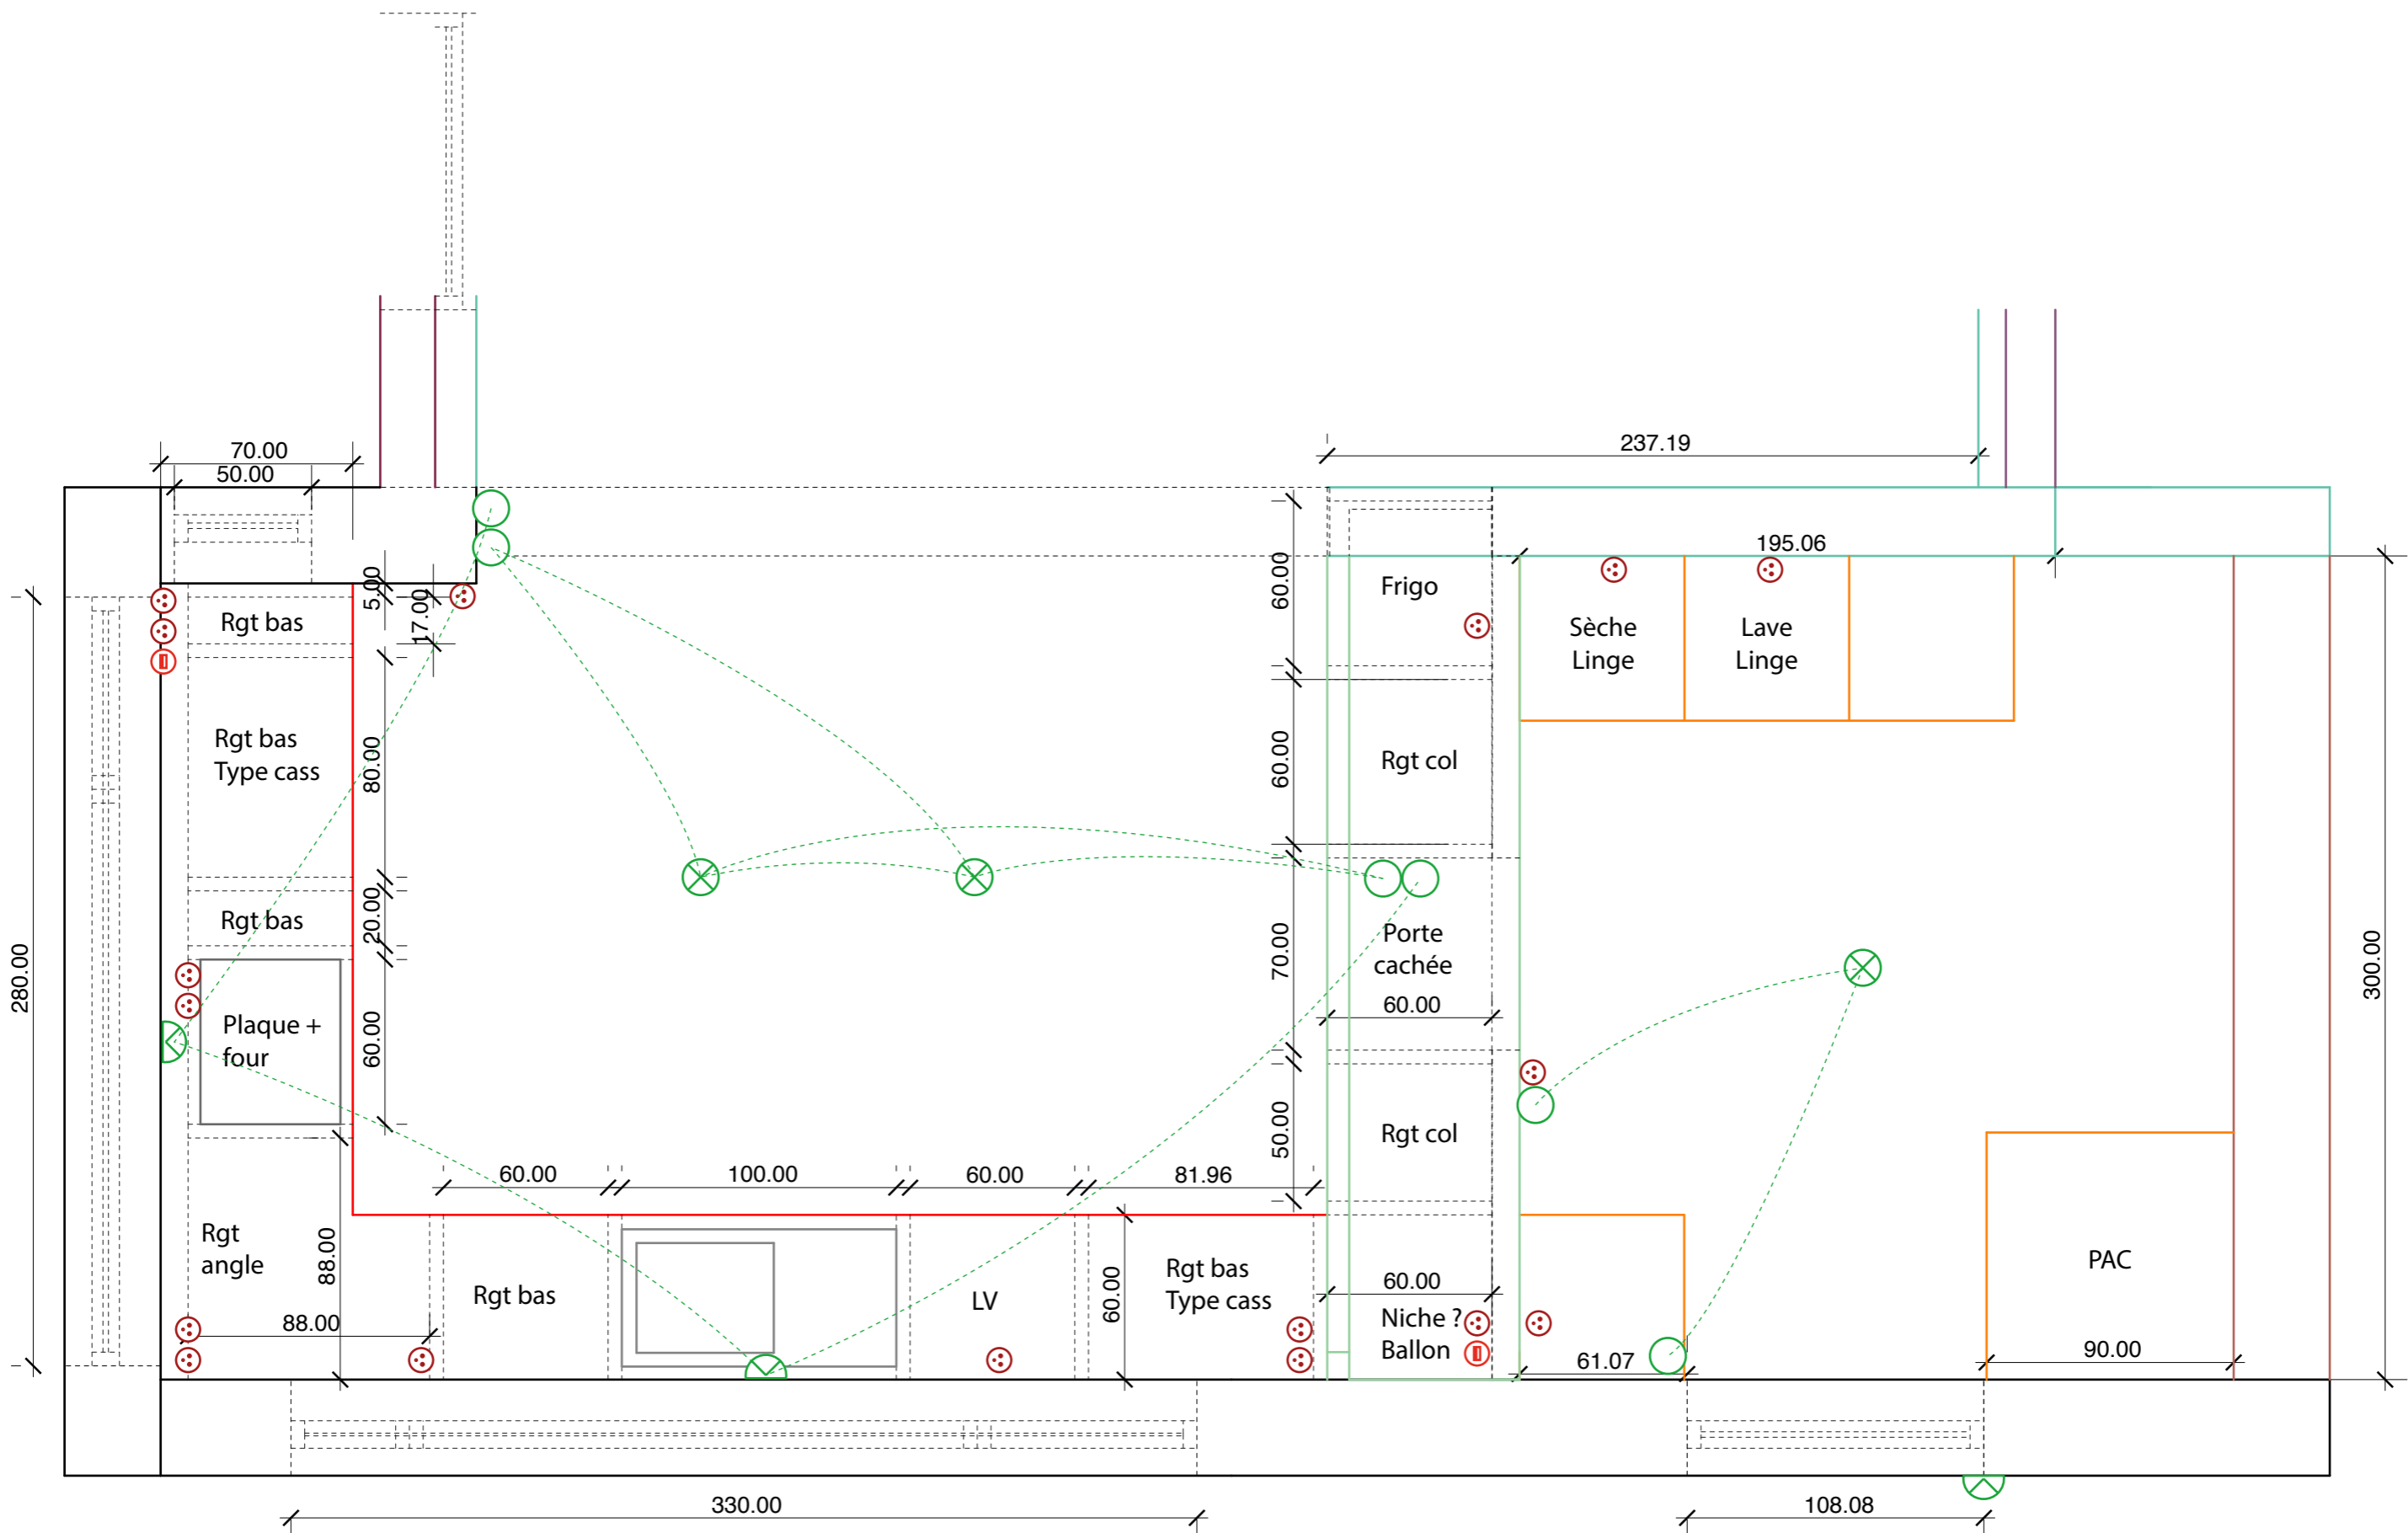

Façade PC Côtes / SUD-OUEST

Façade PC / NORD-EST

Façade PC / SUD-EST et NORD-OUEST

PC Perspective / SUD-OUEST

PC Perspective / NORD-EST

PC Perspective / SUD-OUEST

Surface  $\approx 43,7\text{m}^2$   
sans ouvertures =  $23,36\text{m}^2$

Enduit / intérieur SUD-OUEST

Enduit / intérieur

Plans et surfaces / RDC

Plans et surfaces / ETAGE

Vide sur séjour

- Interrupteur
- ⊗ Plafonnier
- ⊗ Spot
- △ Applique
- ⊕ Prise
- ⊖ USB
- ⊞ Ethernet

Plan électricité / Etages

- Interrupteur
- ⊗ Plafonnier
- ⊗ Spot
- ⊗ Applique
- ⊗ Prise
- ⊗ USB
- ⊗ Ethernet

Plan cuisine / V1