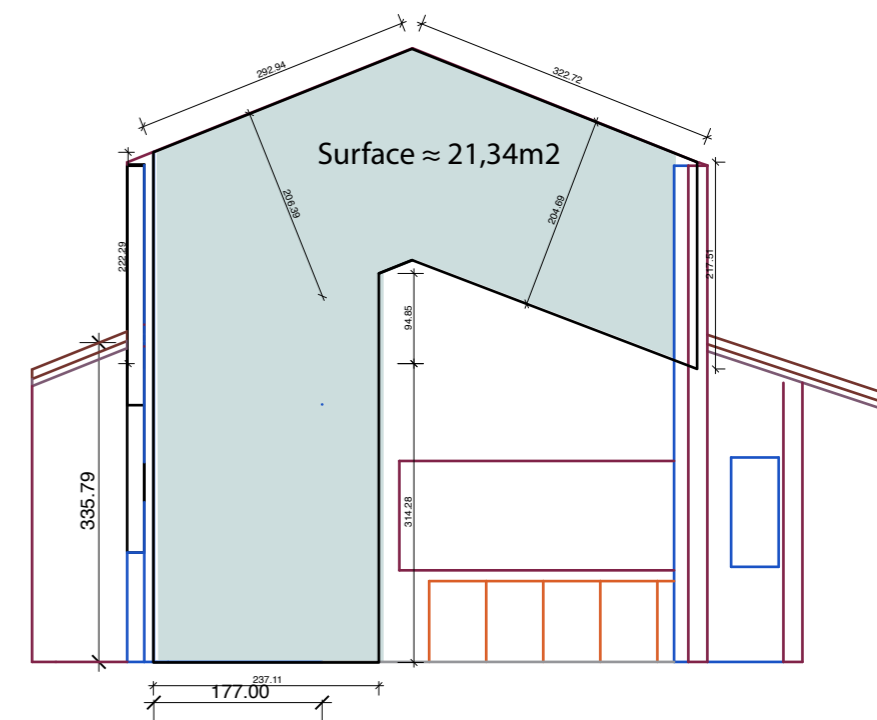

Façade PC Côtes / SUD-OUEST

Façade PC / NORD-EST

Façade PC / SUD-EST et NORD-OUEST

PC Perspective / SUD-OUEST

PC Perspective / NORD-EST

PC Perspective / SUD-OUEST

Surface  $\approx 43,7\text{m}^2$   
sans ouvertures =  $23,36\text{m}^2$

Enduit / intérieur SUD-OUEST

Enduit / intérieur

Plans et surfaces / RDC

Plans et surfaces / ETAGE

Vide sur séjour

- Interrupteur
- ⊗ Plafonnier
- ⊗ Spot
- △ Applique
- ⊕ Prise
- ⊖ USB
- ⊞ Ethernet

Plan électricité / Etages