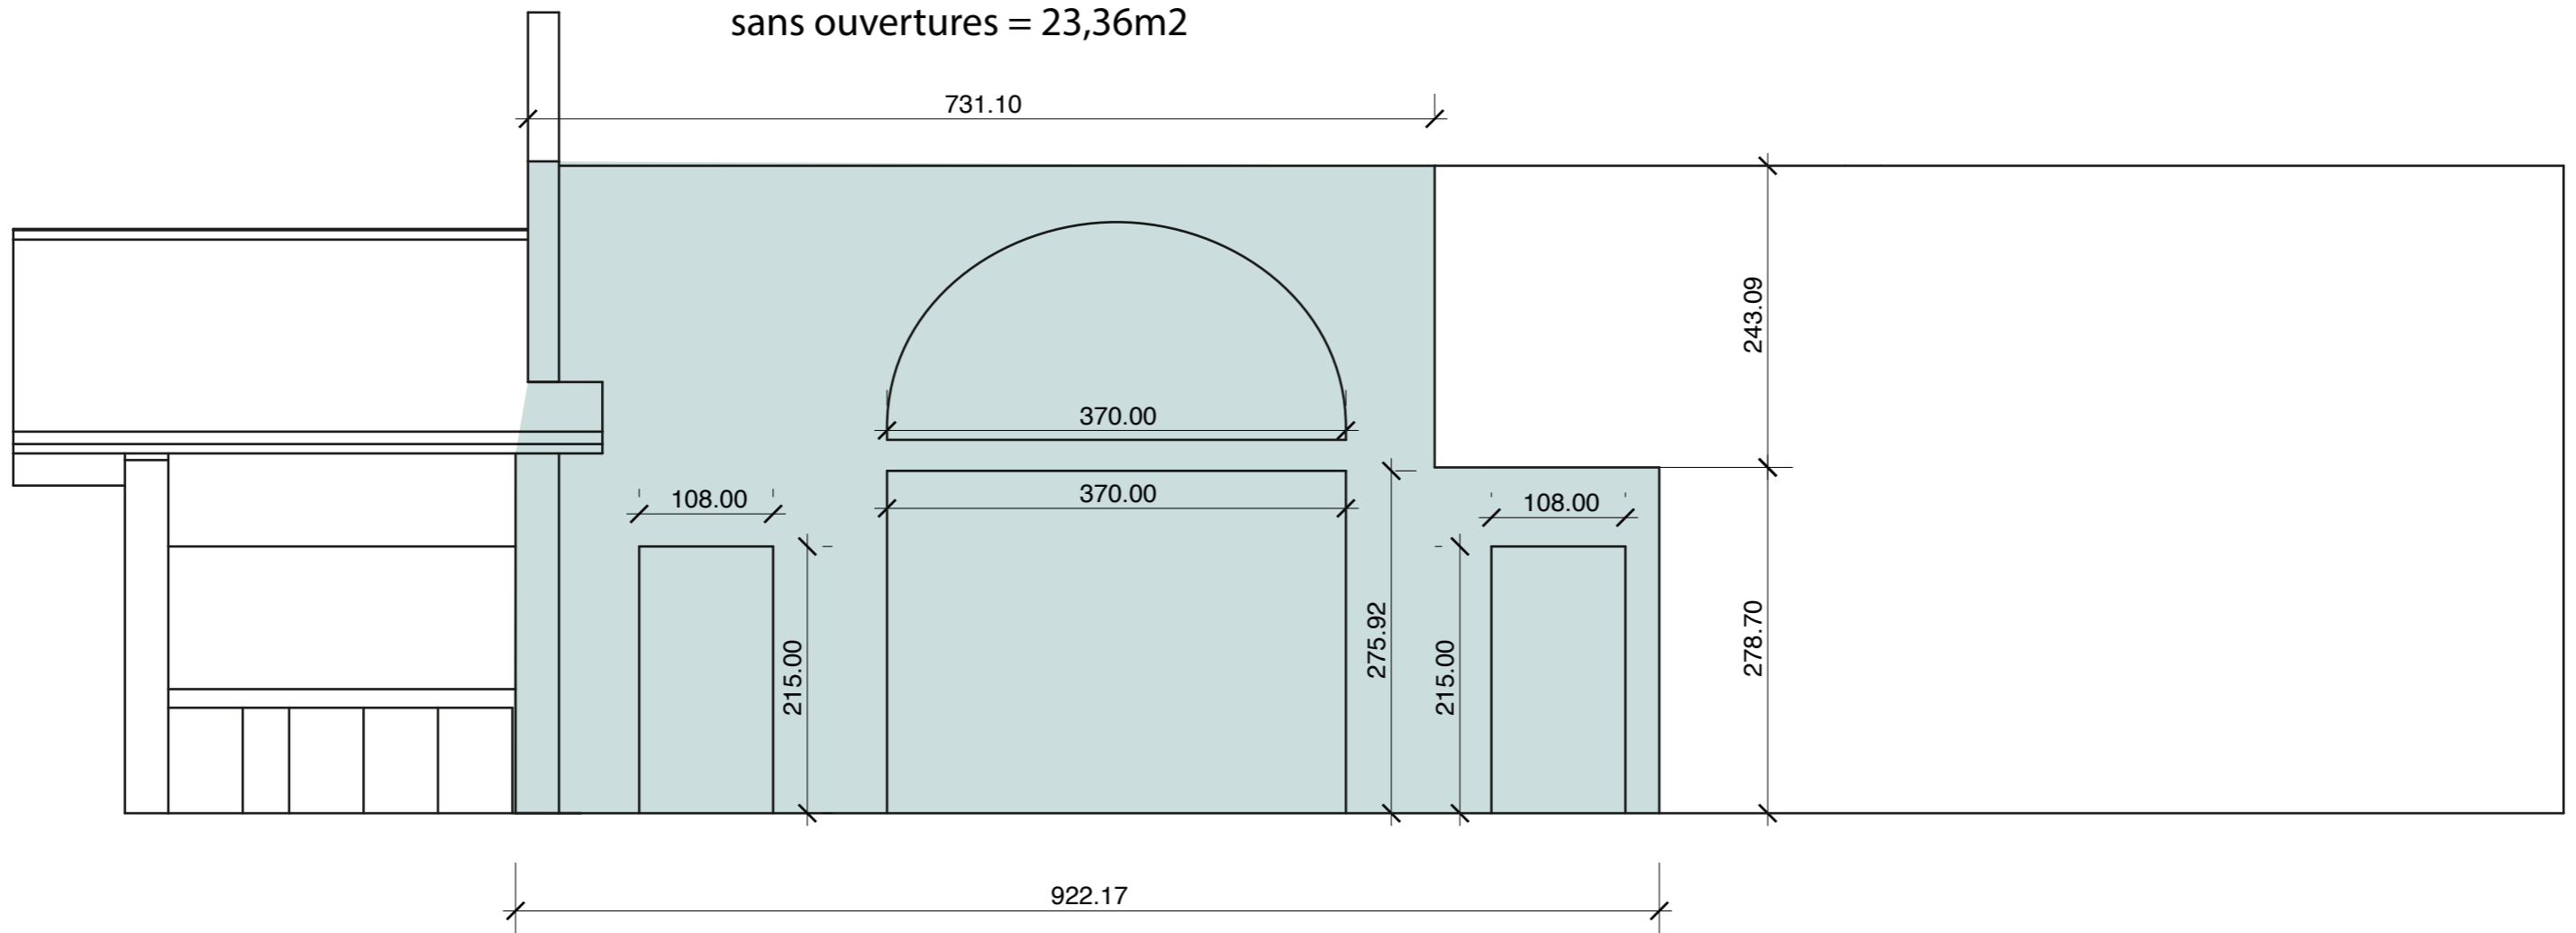

Façade PC Côtes / SUD-OUEST

Façade PC / NORD-EST

Façade PC / SUD-EST et NORD-OUEST

PC Perspective / SUD-OUEST

PC Perspective / NORD-EST

PC Perspective / SUD-OUEST

Surface  $\approx 43,7\text{m}^2$   
sans ouvertures =  $23,36\text{m}^2$

Enduit / intérieur SUD-OUEST

Enduit / intérieur

Plans et surfaces / RDC

Plans et surfaces / ETAGE

Vide sur séjour

- Interrupteur
- ⊗ Plafonnier
- ⊗ Spot
- △ Applique
- ⊕ Prise
- ⊖ USB
- ⊞ Ethernet

Plan électricité / Etages