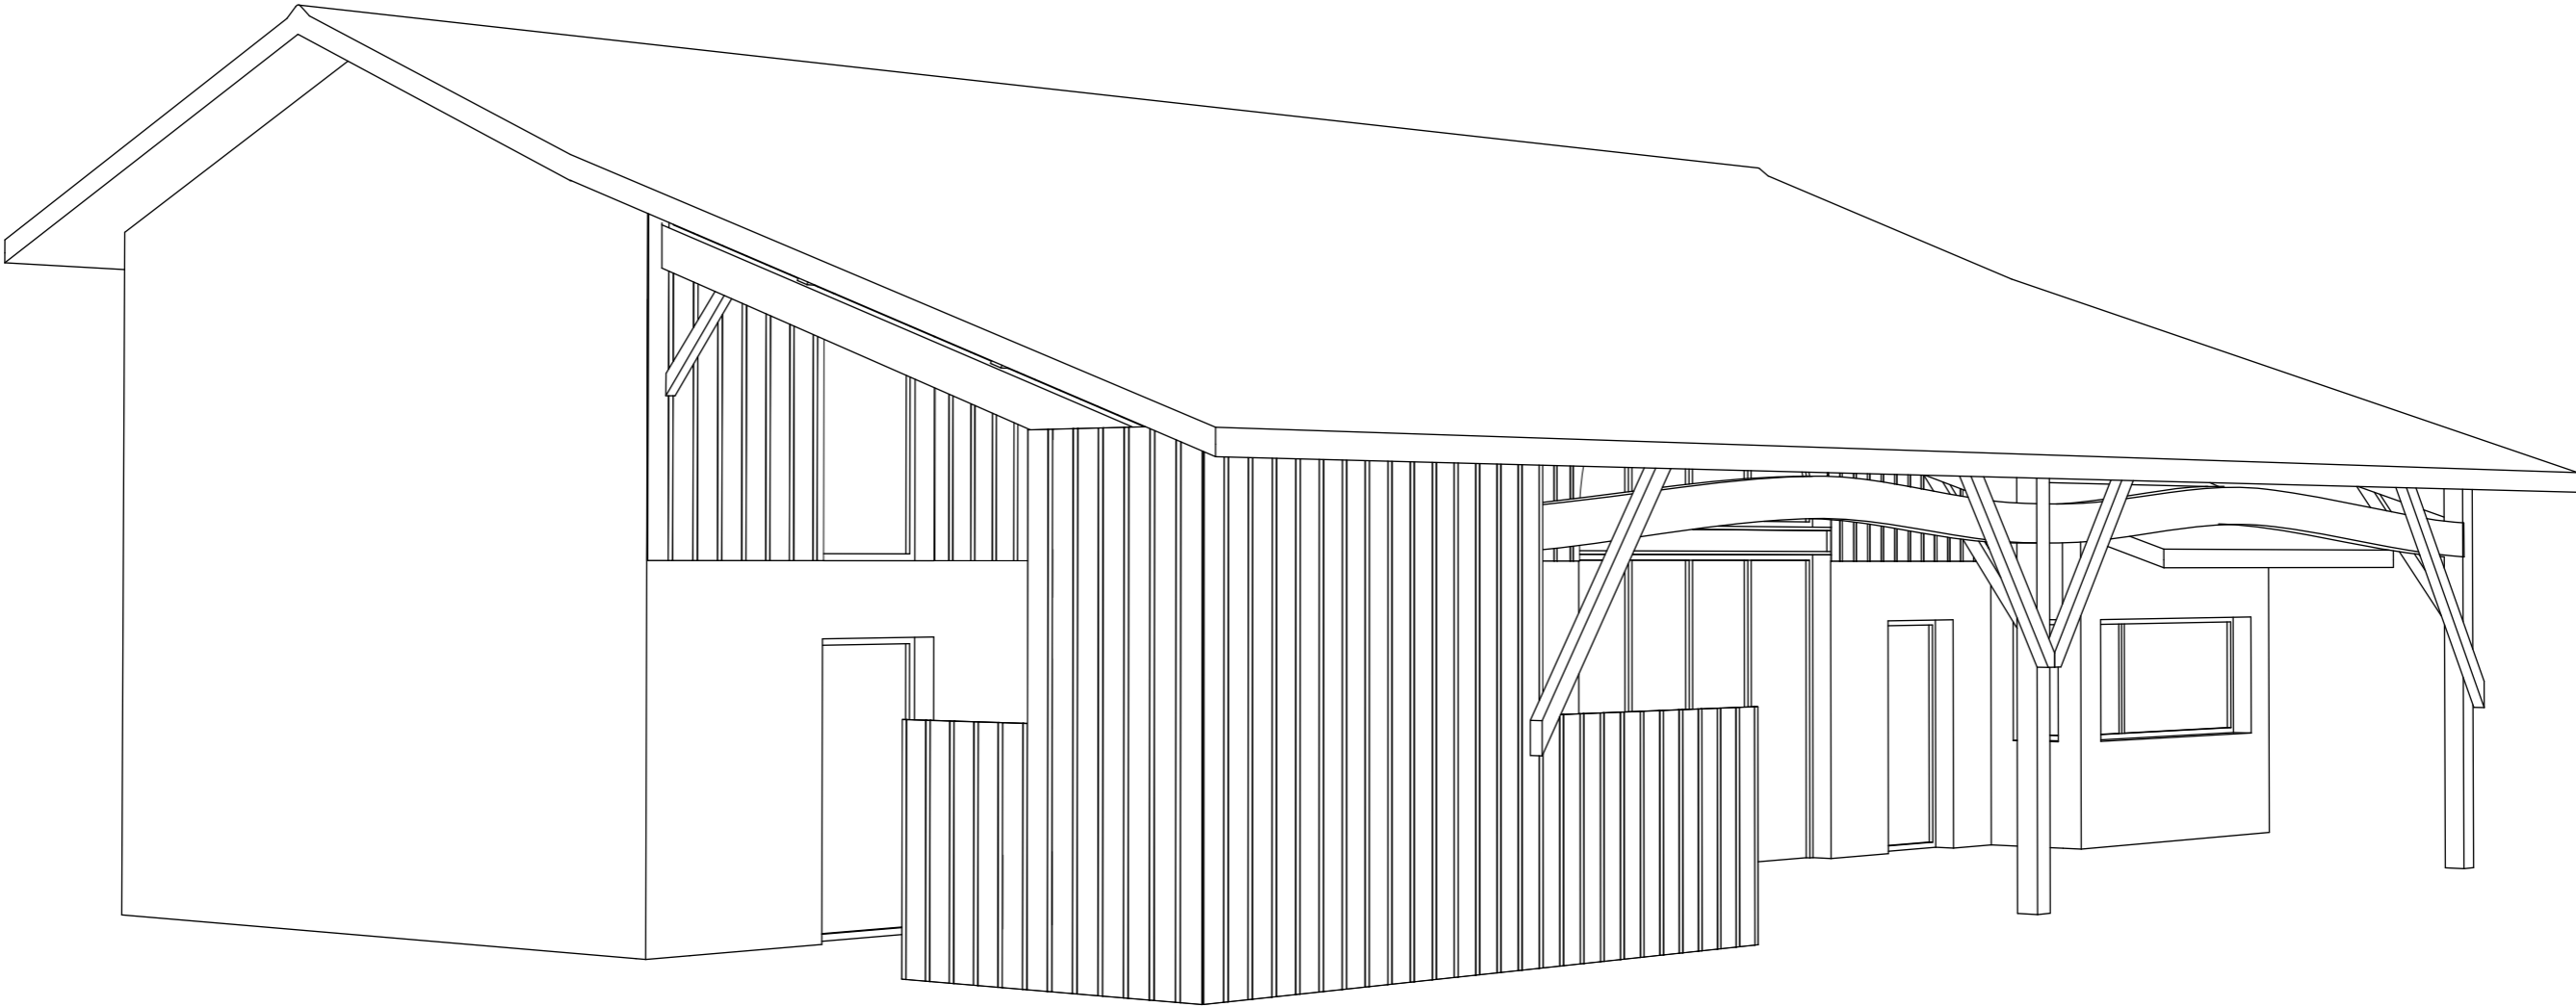

Façade PC Côtes / SUD-OUEST

Façade PC / NORD-EST

Façade PC / SUD-EST et NORD-OUEST

PC Perspective / SUD-OUEST

PC Perspective / NORD-EST

PC Perspective / SUD-OUEST

Surface  $\approx 43,7\text{m}^2$   
sans ouvertures =  $23,36\text{m}^2$

Enduit / intérieur SUD-OUEST

Enduit / intérieur

Plans et surfaces / RDC

Plans et surfaces / ETAGE

Vide sur séjour

- Interrupteur
- ⊗ Plafonnier
- ⊗ Spot
- △ Applique
- ⊕ Prise
- ⊖ USB
- ⊞ Ethernet

Plan électricité / Etages